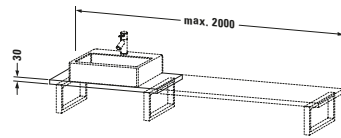

DuraStyle # DS104C07575

Design by Matteo Thun & Antonio Rodriguez

Konsole

Basis Angaben	
Langbezeichnung	Duravit DuraStyle Konsole, Leinen Matt, Rechteckig, Anzahl Ausschnitte: 1 – DS104C07575
Artikel Nr.	DS104C07575

Spezifikationen	
Anzahl Ausschnitte	1
Compact	✓
Oberfläche	Dekor
Oberflächenbehandlung	Direktbeschichtet

Montage	
Montageart	Wandhängend / Wandmontage
Einbauart	Vorwand

Farbe	
Farbwert	Leinen
Glanzgrad	Matt

Material	
Material	Hochverdichtete Dreischicht-Holzspanplatte

Waschplatz	
Position Becken	Links / Mitte / Rechts

Features	
Hahnlochbohrungen möglich	✓

Lieferumfang	
Technische Dokumentation	
Inkl. Montageanleitung	digital und gedruckt

Logistik	
Artikelgewicht	14,5 kg
Verkaufsverpackung	
Art Verkaufsverpackung	Karton
Menge / Verkaufsverpackung	1 Stk.
Ab Werk verpackt	✓
Breite Verkaufsverpackung inkl. Artikel	615 mm
Höhe Verkaufsverpackung inkl. Artikel	2080 mm
Tiefe Verkaufsverpackung inkl. Artikel	140 mm
Gewicht Verkaufsverpackung inkl. Artikel	18,5 kg
Anzahl Packstücke	1

Passende Produkte	
Passende Artikel	
	Korpusblende # DS5399 DuraStyle
	Handtuchhalter # UV9986 Universal
	Handtuchhalter # UV9985 Universal
	Handtuchhalter # UV9959 Universal
Notwendige Artikel	
	Konsolenträger # UV9926 Universal
	Konsolenträger # UV9917 Universal
	Konsolenträger # UV9902 Universal

Vermaßung	
Breite / Länge	800 mm
Min. Variable Breite / Länge	800 mm
Max. Variable Breite / Länge	2000 mm
Höhe	30 mm
Tiefe / Breite	480 mm

Weitere Informationen finden Sie hier

<https://pro.duravit.de/p/DS104C07575>