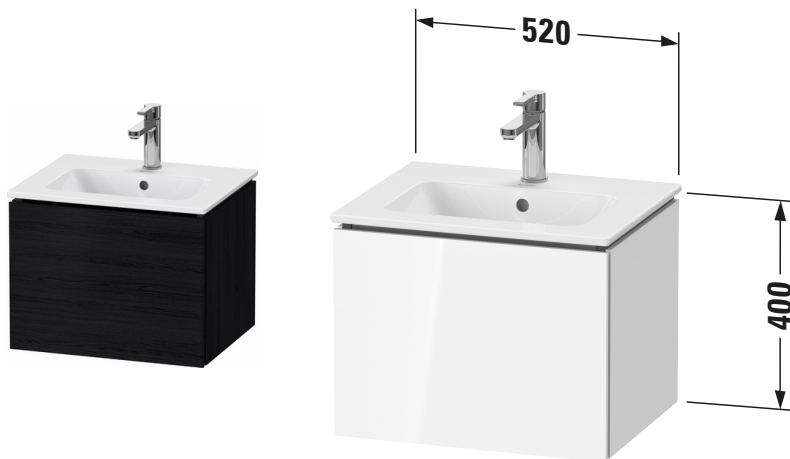

L-Cube # LC611801616

Design by Christian Werner

Waschtischunterbau wandhängend

Basis Angaben	
Langbezeichnung	Duravit L-Cube Waschtischunterbau wandhängend, Eiche Schwarz Matt, Rechteckig, Anzahl Auszüge: 1, Tip-on Technik – LC611801616

Spezifikationen	
Anzahl Auszüge	1
Für Anzahl Waschtische	1
Compact	✓
Montagegrad	Montiert

Waschplatz	
Position Becken	Mitte

Montage	
Montageart	Montage unter Waschtisch / Wandhängend / Wandmontage

Farbe	
Farbwert	Eiche Schwarz
Glanzgrad	Matt

Front	
Farbwert Front	Eiche Schwarz
Glanzgrad Front	Matt

Korpus	
Glanzgrad Korpus	Matt
Material Korpus	Hochverdichtete Dreischicht-Holzspanplatte
Oberfläche Korpus	Dekor

Griff	
Ausführung Griff	Grifflos

Features	
Tip-on Technik	✓
Selbsteinzug mit Dämpfung	✓

Lieferumfang	
--------------	--

Montage	
Inkl. Befestigungsmaterial	✓

Technische Dokumentation	
Inkl. Montageanleitung	digital und gedruckt

Logistik	
Artikelgewicht	16,6 kg