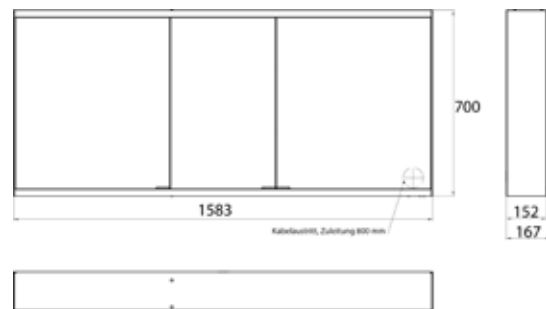

PRODUKTINFORMATION

Lichtspiegelschrank prime 2, 1.600 mm, 3 Türen, Aufputzmodell, IP20 aluminium/spiegel

Art.-Nr.9497 062 48

Seitenwand verspiegelt, mit verspiegelter- oder weißer Glasrückwand, 4 stufenlos einstellbare Ablagen, 3 Türen, 2 Steckdosen, stufenlose Lichtsteuerung (an/aus, Helligkeit und Lichtfarbe) über drei in die Glasrückwand integrierte Touchsensoren, Höhe: 700 mm, LED-Beleuchtung