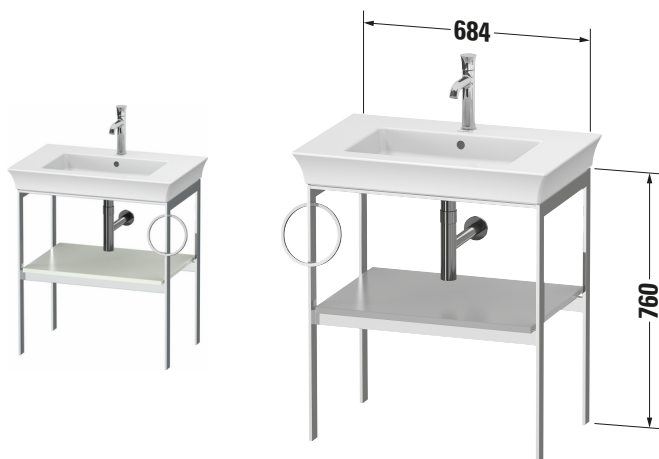

Metallkonsole

Basis Angaben	
Langbezeichnung	Duravit White Tulip Metallkonsole, , Rechteckig – WT4543R3636

Spezifikationen	
Ablage	
Anzahl Ablageflächen	1
Für Anzahl Waschtische	1
Montagegrad	Teilweise montiert
Waschplatz	
Position Becken	Mitte
Montage	
Montageart	Bodenstehend / Wandmontage
Gestell	
Farbwert Gestell	Chrom
Material Gestell	Aluminium
Glanzgrad Gestell	Hochglanz

Features	
Integrierter Höhenausgleich	✓

Lieferumfang	
Montage	
Inkl. Befestigungsmaterial	✓
Technische Dokumentation	
Inkl. Montageanleitung	digital und gedruckt

Logistik	
Artikelgewicht	9,5 kg
Verkaufsverpackung	
Art Verkaufsverpackung	Karton
Menge / Verkaufsverpackung	1 Stk.
Ab Werk verpackt	✓
Breite Verkaufsverpackung inkl. Artikel	937 mm
Höhe Verkaufsverpackung inkl. Artikel	760 mm
Tiefe Verkaufsverpackung inkl. Artikel	565 mm
Gewicht Verkaufsverpackung inkl. Artikel	9,5 kg
Anzahl Packstücke	1

Vermaßung	
Breite / Länge	684 mm
Höhe	760 mm
Tiefe / Breite	450 mm

Passende Produkte	
Passende Artikel	
	Waschtisch # 236375 White Tulip
	Designsiphon # 005036 Universal
Notwendige Artikel	
	Waschtisch # 236375 White Tulip