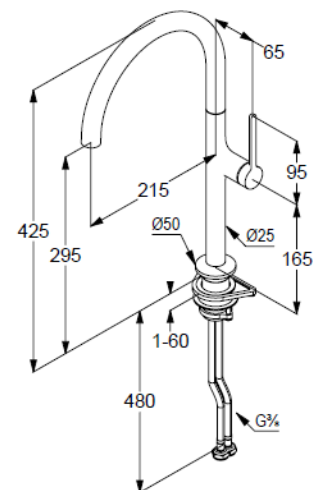

seitliche Betätigung

Strahlregler M18,5

Keramik-Kartusche

Durchflussmenge bei 3 bar 6,5 l/min.

schwenkbarer Auslauf (360°)

flexible Druckschläuche G3/8 DVGW zugelassen

Schaftbefestigung

Produktabbildung/ Product picture

Maßzeichnung/ Dimensional drawing

Durchfluss/ Flow rate