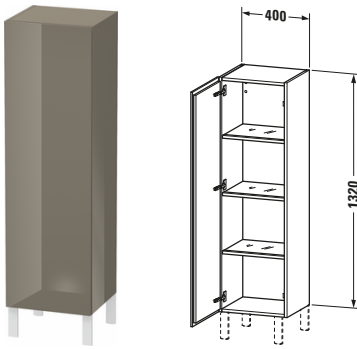

# L-Cube # LC1178L8989

Design by Christian Werner

## Halbhochschrank

Basis Angaben	
Langbezeichnung	Duravit L-Cube Halbhochschrank, Flanell Grau Hochglanz, Rechteckig, Anzahl Türen: 1 – LC1178L8989
Artikel Nr.	LC1178L8989

Spezifikationen	
<b>Tür</b>	
Anzahl Türen	1
Türanschlag	Links
<b>Böden</b>	
Anzahl Glasfachböden mit Aluträgersystem	3
<b>Montage</b>	
Montageart	Wandhängend / Wandmontage
Montagegrad	Montiert
<b>Farbe</b>	
Farbwert	Flanell Grau
Glanzgrad	Hochglanz
<b>Front</b>	
Farbwert Front	Flanell Grau
Glanzgrad Front	Hochglanz
Material Front	Hochverdichtete MDF-Platte
<b>Korpus</b>	
Farbwert Korpus	Flanell Grau
Glanzgrad Korpus	Hochglanz
Material Korpus	Hochverdichtete MDF-Platte
Oberfläche Korpus	Lack
<b>Griff</b>	
Ausführung Griff	Grifflos

Features	
Automatiktürscharnier mit Dämpfung	✓
Füße	Optional

Lieferumfang	
<b>Montage</b>	
Inkl. Befestigungsmaterial	✓
<b>Technische Dokumentation</b>	
Inkl. Montageanleitung	digital und gedruckt

Logistik	
Artikelgewicht	28,69 kg
<b>Verkaufsverpackung</b>	
Art Verkaufsverpackung	Karton
Menge / Verkaufsverpackung	1 Stk.
Ab Werk verpackt	✓
Breite Verkaufsverpackung inkl. Artikel	550 mm
Höhe Verkaufsverpackung inkl. Artikel	1350 mm
Tiefe Verkaufsverpackung inkl. Artikel	410 mm
Gewicht Verkaufsverpackung inkl. Artikel	28,69 kg
Anzahl Packstücke	1

Passende Produkte	
<b>Passende Artikel</b>	
	Sockelfuß # UV9993 Universal
	Sockelfuß # UV9991 Universal

Vermaßung	
Breite / Länge	400 mm
Min. Variable Breite / Länge	0 mm
Max. Variable Breite / Länge	0 mm
Höhe	1320 mm
Tiefe / Breite	363 mm
Min. Wandabstand	50 mm
Min. Abstand Anbau Möbel	50 mm