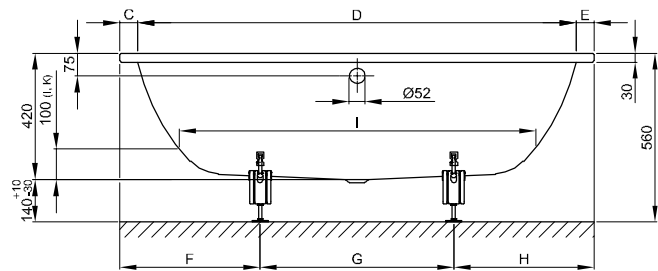

BetteStarlet

Information

Für die fachgerechte Montage empfehlen wir den Einsatz des Original-Wannenfuß B23-1500.

Zu unseren Badewannen empfehlen wir die emaillierten BetteMono Ablaufgarnituren mit Push-to-Open-Funktion.

Diese Badewanne ist nach bauseitiger Prüfung und sachgerechter Installation für die Unterbaumontage geeignet. Auf Anfrage stellen wir Ihnen entsprechende Ausschnitt-Daten zur Verfügung.

Die BetteStarlet, 1900 x 900 x 420 mm, Bestell-Nr. 1830, ist nicht mit BetteZarge lieferbar.

Lieferumfang

Inklusive schallreduzierender Antidröhn-Matten.

Abmessung

Bestell-Nr.	Maße in mm	A	B	C	D	E	F	G	H	I	K	T	U	V	Nutzhalt*
1210	1500 x 800 x 420	1500	800	80	1340	80	540	420	540	1070	555	490	80	80	107 Liter
2590	1570 x 700 x 420	1570	700	65	1440	65	470	630	470	1170	455	385	65	95	92 Liter
2540	1600 x 650 x 420	1600	650	80	1440	80	480	640	480	1170	455	430	55	55	92 Liter
1220	1600 x 700 x 420	1600	700	80	1440	80	485	630	485	1170	455	385	80	80	92 Liter
1230	1650 x 700 x 420	1650	700	105	1440	105	510	630	510	1170	455	385	80	80	92 Liter
1730	1700 x 700 x 420	1700	700	80	1540	80	500	700	500	1270	505	430	55	55	122 Liter
1380	1700 x 750 x 420	1700	750	80	1540	80	500	700	500	1270	505	430	80	80	122 Liter
1450	1750 x 800 x 420	1750	800	105	1540	105	525	700	525	1270	505	430	105	105	122 Liter
1430	1800 x 750 x 420	1800	750	80	1640	80	530	740	530	1370	555	485	55	55	155 Liter
1630	1800 x 800 x 420	1800	800	80	1640	80	530	740	530	1370	555	485	80	80	155 Liter
1631	1850 x 850 x 420	1850	850	105	1640	105	555	740	555	1370	555	485	105	105	155 Liter
1830	1900 x 900 x 420	1900	900	85	1730	85	565	770	565	1465	625	535	80	80	205 Liter

*Nutzhalt: Wasserinhalt abzüglich 70 Liter Verdrängung.