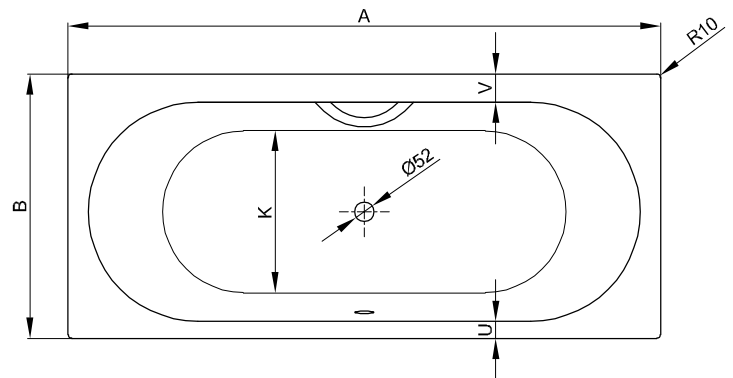

BetteStarlet

Information

Für die fachgerechte Montage empfehlen wir den Einsatz des Original-Wannenfuß B23-1500.

Zu unseren Badewannen empfehlen wir die emaillierten BetteMono Ablaufgarnituren mit Push-to-Open-Funktion.

Diese Badewanne ist nach bauseitiger Prüfung und sachgerechter Installation für die Unterbaumontage geeignet. Auf Anfrage stellen wir Ihnen entsprechende Ausschnitt-Daten zur Verfügung.

Die BetteStarlet, 1900 x 900 x 420 mm, Bestell-Nr. 1830, ist nicht mit BetteZarge lieferbar.

Lieferumfang

Inklusive schallreduzierender Antidröhn-Matten.

Abmessung

Bestell-Nr.	Maße in mm	A	B	C	D	E	F	G	H	I	K	T	U	V	Nutzhalt*
1210	1500 x 800 x 420	1500	800	80	1340	80	540	420	540	1070	555	490	80	80	107 Liter
2590	1570 x 700 x 420	1570	700	65	1440	65	470	630	470	1170	455	385	65	95	92 Liter
2540	1600 x 650 x 420	1600	650	80	1440	80	480	640	480	1170	455	430	55	55	92 Liter
1220	1600 x 700 x 420	1600	700	80	1440	80	485	630	485	1170	455	385	80	80	92 Liter
1230	1650 x 700 x 420	1650	700	105	1440	105	510	630	510	1170	455	385	80	80	92 Liter
1730	1700 x 700 x 420	1700	700	80	1540	80	500	700	500	1270	505	430	55	55	122 Liter
1380	1700 x 750 x 420	1700	750	80	1540	80	500	700	500	1270	505	430	80	80	122 Liter
1450	1750 x 800 x 420	1750	800	105	1540	105	525	700	525	1270	505	430	105	105	122 Liter
1430	1800 x 750 x 420	1800	750	80	1640	80	530	740	530	1370	555	485	55	55	155 Liter
1630	1800 x 800 x 420	1800	800	80	1640	80	530	740	530	1370	555	485	80	80	155 Liter
1631	1850 x 850 x 420	1850	850	105	1640	105	555	740	555	1370	555	485	105	105	155 Liter
1830	1900 x 900 x 420	1900	900	85	1730	85	565	770	565	1465	625	535	80	80	205 Liter

*Nutzhalt: Wasserinhalt abzüglich 70 Liter Verdrängung.