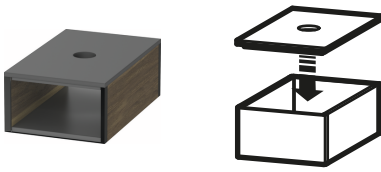

**Schütte**

Basis Angaben	
Langbezeichnung	Duravit XSquare Schütte Amerikanischer Nussbaum Matt – XS994807777
Artikel Nr.	XS994807777

Spezifikationen	
Passend zu Serie	XSquare
<b>Farbe</b>	
Farbwert	Amerikanischer Nussbaum
Glanzgrad	Matt
<b>Material</b>	
Material	Massivholz

Features	
<b>Kombinationsmöglichkeit</b>	
Geeignet für	Spiegelschrank

Logistik	
Artikelgewicht	0,307 kg
<b>Verkaufsverpackung</b>	
Art Verkaufsverpackung	Karton
Menge / Verkaufsverpackung	1 Stk.
Ab Werk verpackt	✓
Breite Verkaufsverpackung inkl. Artikel	108 mm
Höhe Verkaufsverpackung inkl. Artikel	70 mm
Tiefe Verkaufsverpackung inkl. Artikel	193 mm
Gewicht Verkaufsverpackung inkl. Artikel	0,37 kg
Anzahl Packstücke	1

Vermaßung	
Breite / Länge	100 mm
Höhe	55 mm
Tiefe / Breite	160 mm

Weitere Informationen finden Sie hier
<a href="https://pro.duravit.de/p/XS994807777">https://pro.duravit.de/p/XS994807777</a>