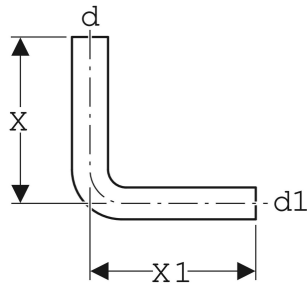

Geberit Spülbogen 90° tiefhängend

VERWENDUNGSZWECKE

- Zum Verbinden von tiefhängenden AP-Spülkästen mit einer WC-Keramik

TECHNISCHE DATEN

Werkstoff ABS

Art.-Nr.	Farbe / Oberfläche	d, ø mm	d1, ø mm	arc °	X cm	X1 cm	VE1 St.	VE2 St.	VE3 St.	VE4 St.
118.006.11.1	weiß-alpin	50	44	90	39	35	1	10	50	200