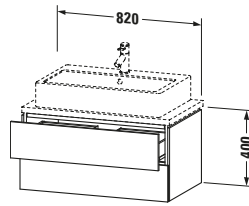

Konsolenwaschtischunterbau wandhängend

Basis Angaben	
Langbezeichnung	Duravit L-Cube Konsolenwaschtischunterbau wandhängend, Betongrau Matt, Rechteckig, Anzahl Schubkästen: 2, Tip-on Technik – LC580700707

Lieferumfang	
Montage	
Inkl. Befestigungsmaterial	✓
Technische Dokumentation	
Inkl. Montageanleitung	digital und gedruckt

Passende Produkte	
Passende Artikel	
	Raumsparsiphon # 005076 Universal
	Einrichtungssystem Set # UV0504 Universal

Spezifikationen	
Anzahl Schubkästen	2
Für Anzahl Waschtische	1
Compact	✓
Montagegrad	Montiert

Logistik	
Artikelgewicht	30,7 kg
Verkaufsverpackung	
Art Verkaufsverpackung	Karton
Menge / Verkaufsverpackung	1 Stk.
Ab Werk verpackt	✓
Breite Verkaufsverpackung inkl. Artikel	540 mm
Höhe Verkaufsverpackung inkl. Artikel	860 mm
Tiefe Verkaufsverpackung inkl. Artikel	510 mm
Gewicht Verkaufsverpackung inkl. Artikel	34 kg
Anzahl Packstücke	1

Notwendige Artikel	
	Konsolle # LC101C L-Cube
	Konsolle # LC105C L-Cube
	Konsolle # LC100C L-Cube
	Konsolle # LC104C L-Cube

Waschplatz	
Position Becken	Mitte

Montage	
Montageart	Konsolenmontage / Wandhängend / Wandmontage

Farbe	
Farbwert	Betongrau
Glanzgrad	Matt

Front	
Farbwert Front	Betongrau
Glanzgrad Front	Matt

Korpus	
Glanzgrad Korpus	Matt
Material Korpus	Hochverdichtete Dreischicht-Holzspanplatte
Oberfläche Korpus	Dekor

Griff	
Ausführung Griff	Grifflos

Vermaßung	
Breite / Länge	820 mm
Höhe	400 mm
Tiefe / Breite	477 mm
Min. Wandabstand	20 mm

Weitere Informationen finden Sie hier

<https://pro.duravit.de/p/LC580700707>