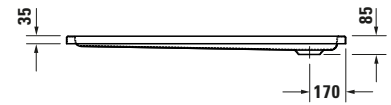

Duschwanne

Basis Angaben	
Langbezeichnung	Duravit D-Code Duschwanne 1300x800 mm Weiß, Material: Sanitäracryl – 720256000000001

Spezifikationen	
Farbe	
Farbwert	Weiß
Glanzgrad	Glänzend
Material	
Material	Sanitäracryl

Vermaßung	
Breite / Länge	1300 mm
Tiefe / Breite	800 mm

Logistik	
Artikelgewicht	21 kg

Passende Produkte	
Passende Artikel	
	Wannenanker # 790103000000000 Universal
	Schallschutz-Set # 791369000000000 Universal
	Duschwannenablauf # 791260000001000 D-Code
	Wandprofil # 790126000000000 Universal
	Fußgestell # 790100000000000 Universal

Beschreibungstexte	
Ausschreibungstext	Duravit D-Code Duschwanne Weiß, Designer: sieger de- sign, Sanitäracryl, CE- Kennzeichen-1: EN 14527, EAN Nr.: 4063382159397, Arti- kelgewicht: 21 kg, Ab- messungen (Breite / Länge x Tiefe / Breite x Höhe): 1300 x 800 x 85 mm, Antislip, Artikel Nr.: 720256000000001, Passende Artikel: Wannenanker, Schall- schutz-Set, Dusch- wannenablauf, Wand- profil, Fußgestell; Arti- kel Nr.: 790103000000000, 791369000000000, 791260000001000, 790126000000000, 790100000000000; Modell Nr.: 790103, 791369, 791260, 790126, 790100