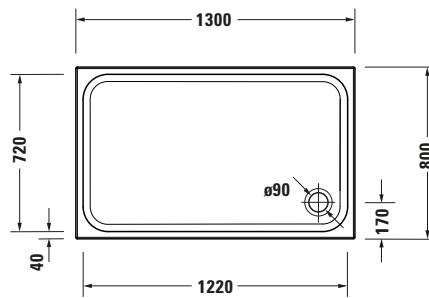

Duschwanne

Basis Angaben	
Langbezeichnung	Duravit D-Code Duschwanne 1300x800 mm Weiß, Material: Sanitäracryl – 720256000000001

Spezifikationen	
Farbe	
Farbwert	Weiß
Glanzgrad	Glänzend
Material	
Material	Sanitäracryl

Vermaßung	
Breite / Länge	1300 mm
Tiefe / Breite	800 mm

Logistik	
Artikelgewicht	21 kg

Passende Produkte	
Passende Artikel	
	Wannenanker # 790103000000000 Universal
	Schallschutz-Set # 791369000000000 Universal
	Duschwannenablauf # 791260000001000 D-Code
	Wandprofil # 790126000000000 Universal
	Fußgestell # 790100000000000 Universal

Beschreibungstexte	
Ausschreibungstext	Duravit D-Code Duschwanne Weiß, Designer: sieger de- sign, Sanitäracryl, CE- Kennzeichen-1: EN 14527, EAN Nr.: 4063382159397, Arti- kelgewicht: 21 kg, Ab- messungen (Breite / Länge x Tiefe / Breite x Höhe): 1300 x 800 x 85 mm, Antislip, Artikel Nr.: 720256000000001, Passende Artikel: Wannenanker, Schall- schutz-Set, Dusch- wannenablauf, Wand- profil, Fußgestell; Arti- kel Nr.: 790103000000000, 791369000000000, 791260000001000, 790126000000000, 790100000000000; Modell Nr.: 790103, 791369, 791260, 790126, 790100