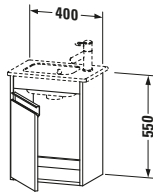

Ketho # KT6417R7575

Design by Christian Werner

Waschtischunterbau wandhängend

Basis Angaben	
Langbezeichnung	Duravit Ketho Waschtischunterbau wandhängend, Leinen Matt, Rechteckig, Anzahl Türen: 1 – KT6417R7575

Spezifikationen	
Tür	
Anzahl Türen	1
Türanschlag	Rechts
Für Anzahl Waschtische	1
Montagegrad	Montiert
Waschplatz	
Position Becken	Mitte
Montage	
Montageart	Montage unter Waschtisch / Wandhängend / Wandmontage
Farbe	
Farbwert	Leinen
Glanzgrad	Matt
Front	
Farbwert Front	Leinen
Glanzgrad Front	Matt
Korpus	
Glanzgrad Korpus	Matt
Material Korpus	Hochverdichtete Dreischicht-Holzspanplatte
Oberfläche Korpus	Dekor
Griff	
Ausführung Griff	Griffleiste
Anzahl Griffe	1
Farbwert Griff	Silber

Features	
Automatiktürscharnier mit Dämpfung	✓

Lieferumfang	
Montage	
Inkl. Befestigungsmaterial	✓
Technische Dokumentation	
Inkl. Montageanleitung	digital und gedruckt

Logistik	
Artikelgewicht	14,8 kg
Verkaufsverpackung	
Art Verkaufsverpackung	Karton
Menge / Verkaufsverpackung	1 Stk.
Ab Werk verpackt	✓
Breite Verkaufsverpackung inkl. Artikel	555 mm
Höhe Verkaufsverpackung inkl. Artikel	450 mm
Tiefe Verkaufsverpackung inkl. Artikel	525 mm
Gewicht Verkaufsverpackung inkl. Artikel	18 kg
Anzahl Packstücke	1

Vermaßung	
Breite / Länge	400 mm
Höhe	550 mm
Tiefe / Breite	285 mm
Min. Wandabstand	20 mm

Passende Produkte	
Passende Artikel	
	Handwaschbecken # 072343 ME by Starck
Notwendige Artikel	
	Handwaschbecken # 072343 ME by Starck

Weitere Informationen finden Sie hier

<https://pro.duravit.de/p/KT6417R7575>

Alle Zeichnungen enthalten alle notwendigen Maße (mm), die den üblichen Toleranzen unterliegen. Exakte Maße können nur am Produkt abgenommen werden.