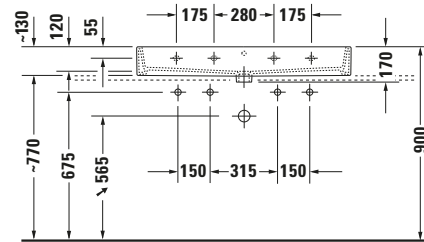

Waschtisch

Basis Angaben	
Langbezeichnung	Duravit Vero Air Waschtisch 1000 mm Weiß Hochglanz, Hahnlochbank, Anzahl Hahnlöcher pro Waschplatz: 1, Geschliffen – 2350100072

Spezifikationen	
Farbe	
Farbwert	Weiß
Innenfarbe	Weiß
Aussenfarbe	Weiß
Glanzgrad	Hochglanz
Glanzgrad Innen	Hochglanz
Glanzgrad Außen	Hochglanz
Waschplatz	
Anzahl Hahnlöcher pro Waschplatz	1
Material	
Material	Keramik

Features	
Waschtisch	
Geschliffen	✓
Waschplatz	
Hahnlochbank	✓

Logistik	
Artikelgewicht	28 kg

Passende Produkte	
Passende Artikel	
	Designsiphon # 0050361000 Universal
	Designsiphon # 0050364600 Universal
	Schafventil # 005038 Universal
	Designsiphon # 005036 Universal

Weitere Informationen finden Sie hier

<https://pro.duravit.de/p/2350100072>

Beschreibungstexte	
Ausschreibungstext	Duravit Vero Air Waschtisch Weiß Hochglanz 1000 mm, Designer: Duravit, Sanitärkeramik, Aufsatz, Ohne Überlauf, Position Ablauf: Mitte, Geschliffen, Ablagefläche: Hahnlochbank, Anzahl Becken: 1, Beckenform: Rechteckig, Position Becken: Mitte, Position Hahnloch: Mitte, Weiß Hochglanz, Geeignet für Möbel, Hahnlochbank, CE-Kennzeichen-1: EN 14688, EAN Nr.: 4053424093437, Artikelgewicht: 28 kg, Beckenbreite: 950 mm, Beckentiefe: 315 mm, Abmessungen (Breite / Länge x Tiefe / Breite x Höhe): 1000 x 470 x 170 mm, Artikel Nr.: 2350100072