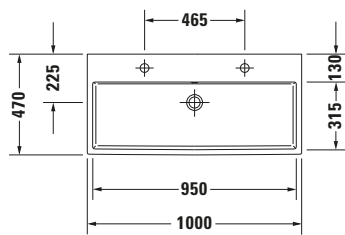

Waschtisch

Basis Angaben	
Langbezeichnung	Duravit Vero Air Waschtisch 1000 mm Weiß Hochglanz, Hahnlochbank, Anzahl Hahnlöcher pro Waschplatz: 1, Geschliffen – 2350100072

Spezifikationen	
Farbe	
Farbwert	Weiß
Innenfarbe	Weiß
Aussenfarbe	Weiß
Glanzgrad	Hochglanz
Glanzgrad Innen	Hochglanz
Glanzgrad Außen	Hochglanz
Waschplatz	
Anzahl Hahnlöcher pro Waschplatz	1
Material	
Material	Keramik

Features	
Waschtisch	
Geschliffen	✓
Waschplatz	
Hahnlochbank	✓

Logistik	
Artikelgewicht	28 kg

Passende Produkte	
Passende Artikel	
	Designsiphon # 0050361000 Universal
	Designsiphon # 0050364600 Universal
	Schafventil # 005038 Universal
	Designsiphon # 005036 Universal

Weitere Informationen finden Sie hier

<https://pro.duravit.de/p/2350100072>

Beschreibungstexte	
Ausschreibungstext	Duravit Vero Air Waschtisch Weiß Hochglanz 1000 mm, Designer: Duravit, Sanitärkeramik, Aufsatz, Ohne Überlauf, Position Ablauf: Mitte, Geschliffen, Ablagefläche: Hahnlochbank, Anzahl Becken: 1, Beckenform: Rechteckig, Position Becken: Mitte, Position Hahnloch: Mitte, Weiß Hochglanz, Geeignet für Möbel, Hahnlochbank, CE-Kennzeichen-1: EN 14688, EAN Nr.: 4053424093437, Artikelgewicht: 28 kg, Beckenbreite: 950 mm, Beckentiefe: 315 mm, Abmessungen (Breite / Länge x Tiefe / Breite x Höhe): 1000 x 470 x 170 mm, Artikel Nr.: 2350100072