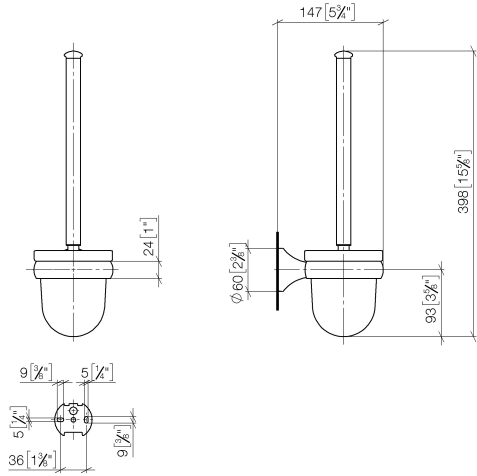

83 900 361 Produktversion ab 03.07.2016

- Glas aus Kristallglas, matt
- Bürstenkopf, weiß
- Breite 110 mm
- Höhe 400 mm
- Ausladung 147 mm

	Platin gebürstet	83 900 361-06
	Chrom	83 900 361-00
	Platin	83 900 361-08
	Messing (23kt Gold)	83 900 361-09
	Dark Brass matt	83 900 361-16
	Dark Bronze matt	83 900 361-17
	Messing gebürstet (23kt Gold)	83 900 361-28
	Bronze gebürstet	83 900 361-42
	Dark Platinum gebürstet	83 900 361-99

90 28 22 538  
03-06

83 900 361 Produktversion ab 03.07.2016

mm [inches]

**Ersatzteilstückliste**

Nr.	Artikelnummer	Benennung	Verbaumenge	Lieferzeit
4	04 31 11 140 00 90	Befestigung Gewindestift M6 x 10 mm -	1,00	2
1	90 28 22 538 03-06	Bürstengriff - Platin gebürstet	1,00	10
2	08 18 50 600 90	Bürstenkopf , weiß -	1,00	-
Ersatzteil nicht mehr bestellbar, bitte bestellen Sie den Nachfolgeartikel				
	9018506000090	Bürstenkopf , weiß -		
5	05 17 97 507 00 90	Befestigungssatz 52 x 45 x 70 mm -	1,00	2
3	90 90 04 000 00 82	Glaseinsatz , matt -	1,00	2