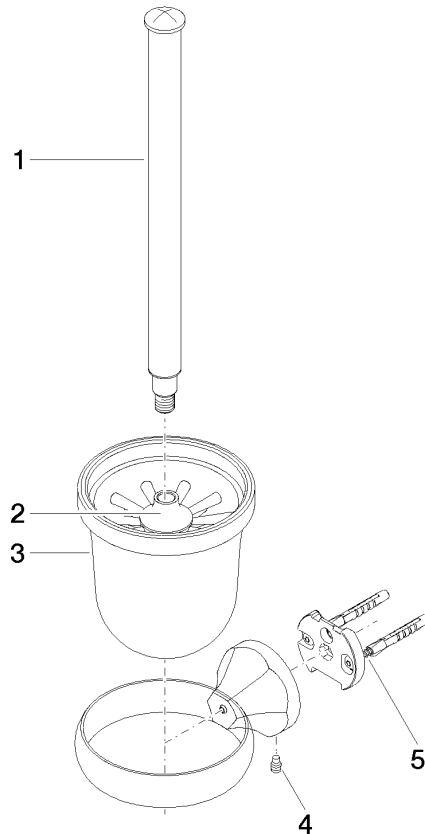

83 900 361 Produktversion ab 03.07.2016

- Glas aus Kristallglas, matt
- Bürstenkopf, weiß
- Breite 110 mm
- Höhe 400 mm
- Ausladung 147 mm

	Platin gebürstet	83 900 361-06
	Chrom	83 900 361-00
	Platin	83 900 361-08
	Messing (23kt Gold)	83 900 361-09
	Dark Brass matt	83 900 361-16
	Dark Bronze matt	83 900 361-17
	Messing gebürstet (23kt Gold)	83 900 361-28
	Bronze gebürstet	83 900 361-42
	Dark Platinum gebürstet	83 900 361-99

90 28 22 538  
03-06

83 900 361 Produktversion ab 03.07.2016

mm [inches]

**Ersatzteilstückliste**

Nr.	Artikelnummer	Benennung	Verbaumenge	Lieferzeit
4	04 31 11 140 00 90	Befestigung Gewindestift M6 x 10 mm -	1,00	2
1	90 28 22 538 03-06	Bürstengriff - Platin gebürstet	1,00	10
2	08 18 50 600 90	Bürstenkopf , weiß -	1,00	-
Ersatzteil nicht mehr bestellbar, bitte bestellen Sie den Nachfolgeartikel				
	9018506000090	Bürstenkopf , weiß -		
5	05 17 97 507 00 90	Befestigungssatz 52 x 45 x 70 mm -	1,00	2
3	90 90 04 000 00 82	Glaseinsatz , matt -	1,00	2