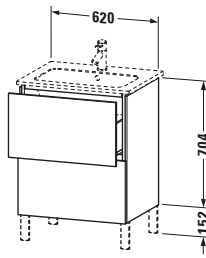

Waschtischunterbau bodenstehend

Basis Angaben	
Langbezeichnung	Duravit L-Cube Waschtischunterbau bodenstehend, Nussbaum dunkel Matt, Rechteckig, Anzahl Auszüge: 2, Tip-on Technik – LC662502121

Spezifikationen	
Anzahl Auszüge	2
Für Anzahl Waschtische	1
Montagegrad	Montiert

Lieferumfang	
Montage	
Inkl. Befestigungsmaterial	✓
Technische Dokumentation	
Inkl. Montageanleitung	digital und gedruckt

Logistik	
Artikelgewicht	39,65 kg
Verkaufsverpackung	
Art Verkaufsverpackung	Karton
Menge / Verkaufsverpackung	1 Stk.
Ab Werk verpackt	✓
Breite Verkaufsverpackung inkl. Artikel	937 mm
Höhe Verkaufsverpackung inkl. Artikel	700 mm
Tiefe Verkaufsverpackung inkl. Artikel	565 mm
Gewicht Verkaufsverpackung inkl. Artikel	43 kg
Anzahl Packstücke	1

Vermaßung	
Breite / Länge	620 mm
Höhe	704 mm
Tiefe / Breite	481 mm
Min. Wandabstand	0 mm

Passende Produkte

Passende Artikel	
	Einrichtungssystem Set # UV0501 Universal
	Raumsparsiphon # 005076 Universal
	Sockelfuß # UV9991 Universal
	Sockelfuß # UV9992 Universal
	Sockelfuß # UV9993 Universal
	Sockelfuß # UV9994 Universal
	Waschtisch # 233663 ME by Starck
Notwendige Artikel	
	Waschtisch # 233663 ME by Starck