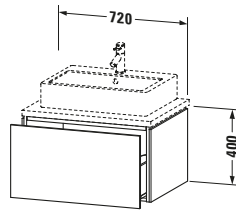

Konsolenwaschtischunterbau wandhängend

Basis Angaben	
Langbezeichnung	Duravit L-Cube Konsolenwaschtischunterbau wandhängend, Taupe Matt, Rechteckig, Anzahl Auszüge: 1, Tip-on Technik – LC581109191

Spezifikationen	
Anzahl Auszüge	1
Für Anzahl Waschtische	1
Montagegrad	Montiert
Waschplatz	
Position Becken	Mitte
Montage	
Montageart	Konsolenmontage / Wandhängend / Wandmontage
Farbe	
Farbwert	Taupe
Glanzgrad	Matt
Front	
Farbwert Front	Taupe
Glanzgrad Front	Matt
Korpus	
Glanzgrad Korpus	Matt
Material Korpus	Hochverdichtete Dreischicht-Holzspanplatte
Oberfläche Korpus	Dekor
Griff	
Ausführung Griff	Grifflos

Features	
Tip-on Technik	✓
Einrichtungssystem	Optional
Selbsteinzug mit Dämpfung	✓

Lieferumfang	
Montage	
Inkl. Befestigungsmaterial	✓
Technische Dokumentation	
Inkl. Montageanleitung	digital und gedruckt

Logistik	
Artikelgewicht	22,4 kg
Verkaufsverpackung	
Art Verkaufsverpackung	Karton
Menge / Verkaufsverpackung	1 Stk.
Ab Werk verpackt	✓
Breite Verkaufsverpackung inkl. Artikel	630 mm
Höhe Verkaufsverpackung inkl. Artikel	860 mm
Tiefe Verkaufsverpackung inkl. Artikel	565 mm
Gewicht Verkaufsverpackung inkl. Artikel	27 kg
Anzahl Packstücke	1

Vermaßung	
Breite / Länge	720 mm
Höhe	400 mm
Tiefe / Breite	547 mm
Min. Wandabstand	20 mm

Passende Produkte	
Passende Artikel	
	Raumsparsiphon #005076 Universal
	Einrichtungssystem Set #UV0511 Universal