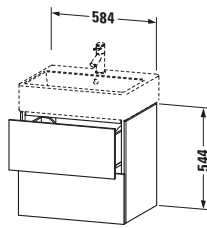

L-Cube # LC627504040

Design by Christian Werner

Waschtischunterbau wandhängend

Basis Angaben	
Langbezeichnung	Duravit L-Cube Waschtischunterbau wandhängend, Schwarz Hochglanz, Rechteckig, Anzahl Schubkästen: 2, Tip-on Technik – LC627504040

Spezifikationen	
Anzahl Schubkästen	2
Für Anzahl Waschtische	1
Montagegrad	Montiert
Waschplatz	
Position Becken	Mitte
Montage	
Montageart	Montage unter Waschtisch / Wandhängend / Wandmontage
Farbe	
Farbwert	Schwarz
Glanzgrad	Hochglanz
Front	
Farbwert Front	Schwarz
Glanzgrad Front	Hochglanz
Korpus	
Glanzgrad Korpus	Hochglanz
Material Korpus	Hochverdichtete MDF-Platte
Oberfläche Korpus	Lack
Griff	
Ausführung Griff	Grifflos

Features	
Tip-on Technik	✓
Einrichtungssystem	Optional
Selbsteinzug mit Dämpfung	✓

Lieferumfang	
Montage	
Inkl. Befestigungsmaterial	✓
Technische Dokumentation	
Inkl. Montageanleitung	digital und gedruckt

Logistik	
Artikelgewicht	27 kg
Verkaufsverpackung	
Art Verkaufsverpackung	Karton
Menge / Verkaufsverpackung	1 Stk.
Ab Werk verpackt	✓
Breite Verkaufsverpackung inkl. Artikel	620 mm
Höhe Verkaufsverpackung inkl. Artikel	700 mm
Tiefe Verkaufsverpackung inkl. Artikel	550 mm
Gewicht Verkaufsverpackung inkl. Artikel	30,5 kg
Anzahl Packstücke	1

Vermaßung	
Breite / Länge	584 mm
Höhe	544 mm
Tiefe / Breite	459 mm
Min. Wandabstand	0 mm

Passende Produkte	
Passende Artikel	
	Raumsparsiphon # 005076 Universal
	Einrichtungssystem Set # UV0510 Universal
	Waschtisch # 235060 Vero Air
Notwendige Artikel	
	Waschtisch # 235060 Vero Air

Weitere Informationen finden Sie hier

<https://pro.duravit.de/p/LC627504040>