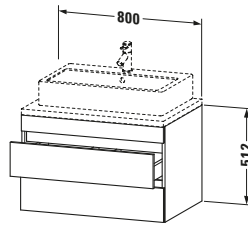

Konsolenwaschtischunterbau wandhängend

Basis Angaben	
Langbezeichnung	Duravit DuraStyle Konsolenwaschtischunterbau wandhängend, Weiß Matt, Rechteckig, Anzahl Schubkästen: 2 – DS531701843

Spezifikationen	
Anzahl Schubkästen	2
Für Anzahl Waschtische	1
Montagegrad	Montiert
Waschplatz	
Position Becken	Mitte
Montage	
Montageart	Konsolenmontage / Wandhängend / Wandmontage
Farbe	
Farbwert	Weiß
Glanzgrad	Matt
Front	
Farbwert Front	Weiß
Glanzgrad Front	Matt
Korpus	
Glanzgrad Korpus	Matt
Material Korpus	Hochverdichtete Dreischicht-Holzspanplatte
Oberfläche Korpus	Dekor
Griff	
Ausführung Griff	Grifflos

Features	
Inneneinteilung	Optional
Selbsteinzug mit Dämpfung	✓
Siphonausschnitt	✓
Schürze	✓

Lieferumfang	
Montage	
Inkl. Befestigungsmaterial	✓
Technische Dokumentation	
Inkl. Montageanleitung	digital und gedruckt

Logistik	
Artikelgewicht	24,5 kg
Verkaufsverpackung	
Art Verkaufsverpackung	Karton
Menge / Verkaufsverpackung	1 Stk.
Ab Werk verpackt	✓
Breite Verkaufsverpackung inkl. Artikel	721 mm
Höhe Verkaufsverpackung inkl. Artikel	860 mm
Tiefe Verkaufsverpackung inkl. Artikel	625 mm
Gewicht Verkaufsverpackung inkl. Artikel	31,5 kg
Anzahl Packstücke	1

Vermaßung	
Breite / Länge	800 mm
Höhe	512 mm
Tiefe / Breite	548 mm
Min. Wandabstand	20 mm

Passende Produkte	
Passende Artikel	
	Raumsparsiphon # 005076 Universal
	Inneneinteilung # UV9846 Universal

Notwendige Artikel	
	Konsole # DS103C DuraStyle
	Konsole # DS107C DuraStyle
	Konsole # DS102C DuraStyle
	Konsole # DS106C DuraStyle