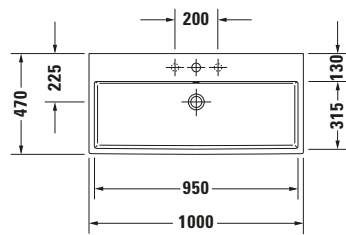

Waschtisch

Basis Angaben

Langbezeichnung	Duravit Vero Air Waschtisch 1000 mm Weiß Hochglanz, Hahnlochbank, Anzahl Hahnlöcher pro Waschplatz: 0, Geschliffen – 23501000791
-----------------	--

Spezifikationen

Weitere Informationen finden Sie hier

<https://pro.duravit.de/p/23501000791>
Beschreibungstexte

Ausschreibungstext	Duravit Vero Air Waschtisch Weiß Hochglanz 1000 mm, Designer: Duravit, Sanitärkeramik, WandhängendAufsatz, Ohne Überlauf, Position Ablauf: Mitte, Geschliffen, Ablagefläche: Hahnlochbank, Anzahl Becken: 1, Beckenform: Rechteckig, Position Becken: Mitte, Position Hahnloch: Ohne, Weiß Hochglanz, Geeignet für Möbel, Hahnlochbank, CE-Kennzeichen-1: EN 14688, EAN Nr.: 4053424092904, Artikelgewicht: 28 kg, Beckenbreite: 950 mm, Beckentiefe: 315 mm, Abmessungen (Breite / Länge x Tiefe / Breite x Höhe): 1000 x 470 x 170 mm, WonderGliss, Artikel Nr.: 23501000791
--------------------	--