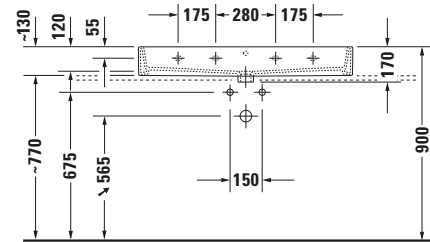

Waschtisch

Basis Angaben

Langbezeichnung	Duravit Vero Air Waschtisch 1000 mm Weiß Hochglanz, Hahnlochbank, Anzahl Hahnlöcher pro Waschplatz: 0, Geschliffen – 23501000791
-----------------	--

Spezifikationen

Logistik

Artikelgewicht	28 kg
----------------	-------

Passende Produkte
Passende Artikel

	Schaftventil # 0050384600 Universal
	Designsiphon # 0050361000 Universal
	Designsiphon # 0050364600 Universal
	Push-open Ventil # 0050521000 Universal
	Schaftventil # 005038 Universal
	Designsiphon # 005036 Universal

Weitere Informationen finden Sie hier

<https://pro.duravit.de/p/23501000791>
Beschreibungstexte

Ausschreibungstext	Duravit Vero Air Waschtisch Weiß Hochglanz 1000 mm, Designer: Duravit, Sanitärkeramik, WandhängendAufsatz, Ohne Überlauf, Position Ablauf: Mitte, Geschliffen, Ablagefläche: Hahnlochbank, Anzahl Becken: 1, Beckenform: Rechteckig, Position Becken: Mitte, Position Hahnloch: Ohne, Weiß Hochglanz, Geeignet für Möbel, Hahnlochbank, CE-Kennzeichen-1: EN 14688, EAN Nr.: 4053424092904, Artikelgewicht: 28 kg, Beckenbreite: 950 mm, Beckentiefe: 315 mm, Abmessungen (Breite / Länge x Tiefe / Breite x Höhe): 1000 x 470 x 170 mm, WonderGliss, Artikel Nr.: 23501000791
--------------------	--