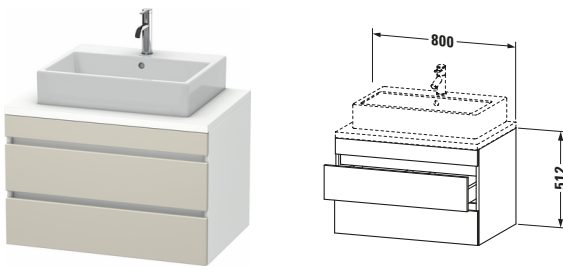

Konsolenwaschtischunterbau wandhängend

Basis Angaben	
Langbezeichnung	Duravit DuraStyle Konsolenwaschtischunterbau wandhängend, Taupe Matt, Rechteckig, Anzahl Schubkästen: 2 – DS531709118

Spezifikationen	
Anzahl Schubkästen	2
Für Anzahl Waschtische	1
Montagegrad	Montiert
Waschplatz	
Position Becken	Mitte
Montage	
Montageart	Konsolenmontage / Wandhängend / Wandmontage
Farbe	
Farbwert	Taupe
Glanzgrad	Matt
Front	
Farbwert Front	Taupe
Glanzgrad Front	Matt
Korpus	
Glanzgrad Korpus	Matt
Material Korpus	Hochverdichtete Dreischicht-Holzspanplatte
Oberfläche Korpus	Dekor
Griff	
Ausführung Griff	Grifflos

Features	
Inneneinteilung	Optional
Selbsteinzug mit Dämpfung	✓
Siphonausschnitt	✓
Schürze	✓

Lieferumfang	
Montage	
Inkl. Befestigungsmaterial	✓
Technische Dokumentation	
Inkl. Montageanleitung	digital und gedruckt

Vermaßung	
Breite / Länge	800 mm
Höhe	512 mm
Tiefe / Breite	548 mm
Min. Wandabstand	20 mm

Passende Produkte	
Passende Artikel	
	Raumsparsiphon # 005076 Universal
	Inneneinteilung # UV9846 Universal

Notwendige Artikel	
	Konsole # DS103C DuraStyle
	Konsole # DS107C DuraStyle
	Konsole # DS102C DuraStyle
	Konsole # DS106C DuraStyle