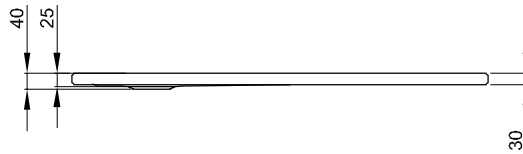

BetteUltra 700-900 mm

Duschwanne mit Schenkel < 1000 mm

Duschwanne mit Schenkel ≤ 1000 mm

Darstellung mit vormontiertem Minimum-Wannenträger (T1).

Darstellung mit vormontiertem Minimum-Wannenträger (T1).

Lieferumfang

Inklusive schallreduzierender Antidröhn-Matten.

Abmessung

Bestell-Nr.	Maße in mm	A	B	C	D	G	H
5719	700 × 700 × 25	700	700	600	600	210	210
5529	750 × 750 × 25	750	750	650	650	210	210
5679	800 × 700 × 25	800	700	700	600	210	210
5669	800 × 750 × 25	800	750	700	650	210	210
5830	800 × 800 × 25	800	800	700	700	210	210
1589	850 × 850 × 25	850	850	700	700	235	235
8600	900 × 600 × 25	900	600	800	500	210	210
5709	900 × 700 × 25	900	700	800	600	210	210
5840	900 × 750 × 25	900	750	800	650	210	210
8750	900 × 800 × 25	900	800	800	700	210	210
1559	900 × 850 × 25	900	850	800	700	210	235
5930	900 × 900 × 25	900	900	800	800	210	210