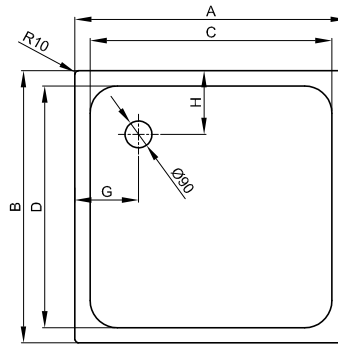

BetteUltra 700-900 mm

Duschwanne mit Schenkel < 1000 mm

Duschwanne mit Schenkel ≤ 1000 mm

Darstellung mit vormontiertem Minimum-Wannenträger (T1).

Darstellung mit vormontiertem Minimum-Wannenträger (T1).

Lieferumfang

Inklusive schallreduzierender Antidröhn-Matten.

Abmessung

Bestell-Nr.	Maße in mm	A	B	C	D	G	H
5719	700 × 700 × 25	700	700	600	600	210	210
5529	750 × 750 × 25	750	750	650	650	210	210
5679	800 × 700 × 25	800	700	700	600	210	210
5669	800 × 750 × 25	800	750	700	650	210	210
5830	800 × 800 × 25	800	800	700	700	210	210
1589	850 × 850 × 25	850	850	700	700	235	235
8600	900 × 600 × 25	900	600	800	500	210	210
5709	900 × 700 × 25	900	700	800	600	210	210
5840	900 × 750 × 25	900	750	800	650	210	210
8750	900 × 800 × 25	900	800	800	700	210	210
1559	900 × 850 × 25	900	850	800	700	210	235
5930	900 × 900 × 25	900	900	800	800	210	210