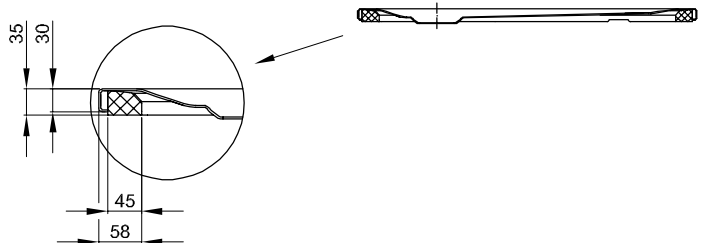

BetteUltra 700-900 mm

Duschwanne mit Schenkel < 1000 mm

Duschwanne mit Schenkel ≤ 1000 mm

Darstellung mit vormontiertem Minimum-Wannenträger (T1).

Darstellung mit vormontiertem Minimum-Wannenträger (T1).

Lieferumfang

Inklusive schallreduzierender Antidröhn-Matten.

Abmessung

Bestell-Nr.	Maße in mm	A	B	C	D	G	H
5719	700 × 700 × 25	700	700	600	600	210	210
5529	750 × 750 × 25	750	750	650	650	210	210
5679	800 × 700 × 25	800	700	700	600	210	210
5669	800 × 750 × 25	800	750	700	650	210	210
5830	800 × 800 × 25	800	800	700	700	210	210
1589	850 × 850 × 25	850	850	700	700	235	235
8600	900 × 600 × 25	900	600	800	500	210	210
5709	900 × 700 × 25	900	700	800	600	210	210
5840	900 × 750 × 25	900	750	800	650	210	210
8750	900 × 800 × 25	900	800	800	700	210	210
1559	900 × 850 × 25	900	850	800	700	210	235
5930	900 × 900 × 25	900	900	800	800	210	210