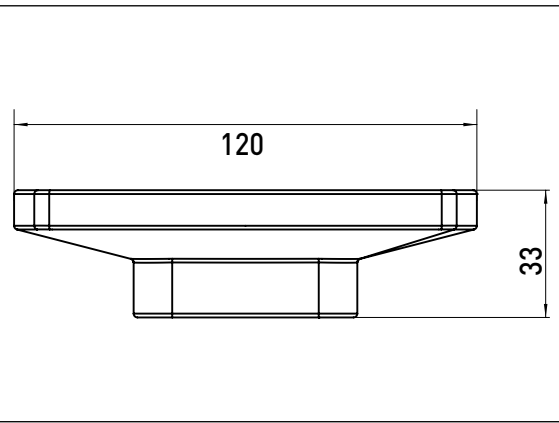

## PRODUKTINFORMATION

Seifenschale, satiniert glas

Art.-Nr.0530 000 90

passend zu loft, cue, trend