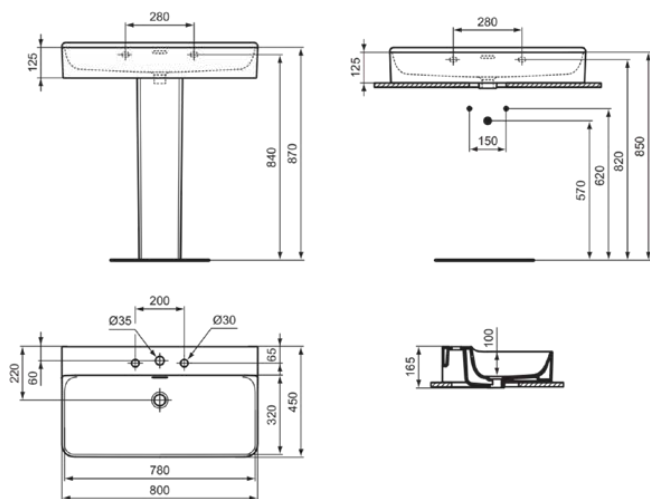

CONCA

T3827MA

CONCA | Waschtisch 800x450x165 mm in weiß, 3 Hahnlöcher, mit Überlauf | IdealPlus

Bild & Zeichnung

Allgemeine Informationen

Produktkategorie:	Waschtische
Produktart:	Waschtisch
Marke:	Ideal Standard
Kollektion:	CONCA
Designer:	Palomba Serafini Associati
Colour:	MA - Weiß
Oberflächenbeschaffenheit:	glänzend
Höhe (mm):	165
Breite (mm):	800
Ausladung (mm):	450
Nettogewicht (kg):	21.90
EAN Code:	8014140469131

Features

IdealPlus

Produktstandards & Zertifikate

Normen:	EN 14688
Declaration of Performance classification (DoP):	CL 25

Produktspezifikationen

Farbcode:	MA
Farbbeschreibung:	weiß
IdealPlus Technologie:	Ja
Geschliffene Unterseite:	Ja
Barrierefreies Produkt:	Nein
Mit Kettenöse:	Nein
Material:	Keramik
Materialspezifikation:	Feinfeuerton
Anzahl von Hahnlöchern je Waschbecken:	3
Anzahl von Waschbecken:	1
Sichtbarer Überlauf:	Ja
PVD Technologie:	Nein
Ablagefläche:	Hinten
Oberflächenbeschaffenheit:	glänzend
Position des Hahnlochs:	Links / Rechts / Mitte
Form des Überlaufs:	Geschlitzt
Mit Rückwand:	Nein
Mit Verschlussstopfen:	Nein
Mit Überlauf:	Ja
Mit Siphon:	Nein

CONCA

T3827MA

CONCA | Waschtisch 800x450x165 mm in weiß, 3 Hahnlöcher, mit Überlauf | IdealPlus

Befestigungsmaterial im Lieferumfang enthalten:	Nein
Montageart:	wandhängend
Empfohlene Ausschittschablone:	TT0299724