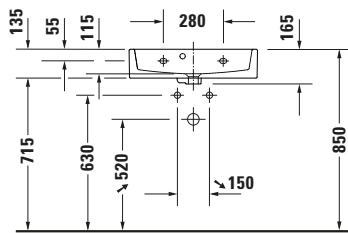

**Waschtisch**

**Basis Angaben**

Langbezeichnung	Duravit Vero Air Waschtisch Compact 600 mm Weiß Hochglanz, Hahnlochbank, Anzahl Hahnlöcher pro Waschplatz: 0, Überlauf, Geschliffen – 23686000281
-----------------	---

Oberflächenveredelung	
WonderGliss	✓
Waschtisch	
Geschliffen	✓
Waschplatz	
Hahnlochbank	✓

**Logistik**

Artikelgewicht	15,4 kg
----------------	---------

**Passende Produkte**
**Passende Artikel**

	Push-open Ventil # 0050524600 Universal
	Push-open Ventil # 0050521000 Universal
	Push-open Ventil # 005052 Universal
	Designsiphon # 0050364600 Universal
	Designsiphon # 0050361000 Universal

**Beschreibungstexte**

Ausschreibungstext	Duravit Vero Air Waschtisch Compact Weiß Hochglanz 600 mm, Designer: Duravit, Sanitärkeramik, Aufsatzwandhängend, Überlauf, Position Ablauf: Mitte, Geschliffen, Ablagefläche: Hahnlochbank, Anzahl Becken: 1, Beckenform: Rechteckig, Position Becken: Mitte, Position Hahnloch: Ohne, Weiß Hochglanz, Geeignet für Möbel, Hahnlochbank, CE-Kennzeichen-1: EN 14688, EAN Nr.: 4063382007575, Artikelgewicht: 15,4 kg, Beckenbreite: 550 mm, Beckentiefe: 261 mm, Abmessungen (Breite / Länge x Tiefe / Breite x Höhe): 600 x 400 x 160 mm, WonderGliss, Artikel Nr.: 23686000281
--------------------	---