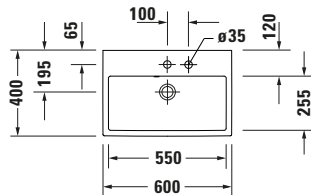

**Waschtisch**

**Basis Angaben**

Langbezeichnung	Duravit Vero Air Waschtisch Compact 600 mm Weiß Hochglanz, Hahnlochbank, Anzahl Hahnlöcher pro Waschplatz: 0, Überlauf, Geschliffen – 23686000281
-----------------	---

**Beschreibungstexte**

Ausschreibungstext	Duravit Vero Air Waschtisch Compact Weiß Hochglanz 600 mm, Designer: Duravit, Sanitärkeramik, Aufsatzwandhängend, Überlauf, Position Ablauf: Mitte, Geschliffen, Ablagefläche: Hahnlochbank, Anzahl Becken: 1, Beckenform: Rechteckig, Position Becken: Mitte, Position Hahnloch: Ohne, Weiß Hochglanz, Geeignet für Möbel, Hahnlochbank, CE-Kennzeichen-1: EN 14688, EAN Nr.: 4063382007575, Artikelgewicht: 15,4 kg, Beckenbreite: 550 mm, Beckentiefe: 261 mm, Abmessungen (Breite / Länge x Tiefe / Breite x Höhe): 600 x 400 x 160 mm, WonderGliss, Artikel Nr.: 23686000281
--------------------	---