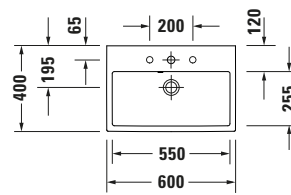

**Waschtisch**

**Basis Angaben**

Langbezeichnung	Duravit Vero Air Waschtisch Compact 600 mm Weiß Hochglanz, Hahnlochbank, Anzahl Hahnlöcher pro Waschplatz: 0, Überlauf, Geschliffen – 23686000281
-----------------	---

**Beschreibungstexte**

Ausschreibungstext	Duravit Vero Air Waschtisch Compact Weiß Hochglanz 600 mm, Designer: Duravit, Sanitärkeramik, Aufsatzwandhängend, Überlauf, Position Ablauf: Mitte, Geschliffen, Ablagefläche: Hahnlochbank, Anzahl Becken: 1, Beckenform: Rechteckig, Position Becken: Mitte, Position Hahnloch: Ohne, Weiß Hochglanz, Geeignet für Möbel, Hahnlochbank, CE-Kennzeichen-1: EN 14688, EAN Nr.: 4063382007575, Artikelgewicht: 15,4 kg, Beckenbreite: 550 mm, Beckentiefe: 261 mm, Abmessungen (Breite / Länge x Tiefe / Breite x Höhe): 600 x 400 x 160 mm, WonderGliss, Artikel Nr.: 23686000281
--------------------	---