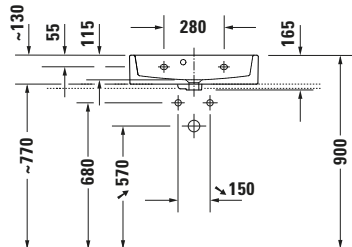

**Waschtisch**

**Basis Angaben**

Langbezeichnung	Duravit Vero Air Waschtisch Compact 600 mm Weiß Hochglanz, Hahnlochbank, Anzahl Hahnlöcher pro Waschplatz: 0, Überlauf, Geschliffen – 23686000281
-----------------	---

Oberflächenveredelung	
WonderGliss	✓
Waschtisch	
Geschliffen	✓
Waschplatz	
Hahnlochbank	✓

**Logistik**

Artikelgewicht	15,4 kg
----------------	---------

**Passende Produkte**
**Passende Artikel**

	Push-open Ventil # 0050524600 Universal
	Push-open Ventil # 0050521000 Universal
	Push-open Ventil # 005052 Universal
	Designsiphon # 0050364600 Universal
	Designsiphon # 0050361000 Universal

**Beschreibungstexte**

Ausschreibungstext	Duravit Vero Air Waschtisch Compact Weiß Hochglanz 600 mm, Designer: Duravit, Sanitärkeramik, Aufsatzwandhängend, Überlauf, Position Ablauf: Mitte, Geschliffen, Ablagefläche: Hahnlochbank, Anzahl Becken: 1, Beckenform: Rechteckig, Position Becken: Mitte, Position Hahnloch: Ohne, Weiß Hochglanz, Geeignet für Möbel, Hahnlochbank, CE-Kennzeichen-1: EN 14688, EAN Nr.: 4063382007575, Artikelgewicht: 15,4 kg, Beckenbreite: 550 mm, Beckentiefe: 261 mm, Abmessungen (Breite / Länge x Tiefe / Breite x Höhe): 600 x 400 x 160 mm, WonderGliss, Artikel Nr.: 23686000281
--------------------	---