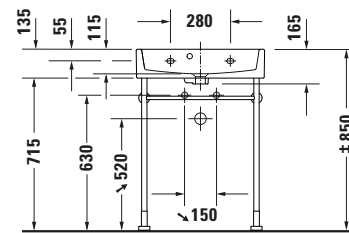

**Waschtisch**

**Basis Angaben**

Langbezeichnung	Duravit Vero Air Waschtisch Compact 600 mm Weiß Hochglanz, Hahnlochbank, Anzahl Hahnlöcher pro Waschplatz: 0, Überlauf, Geschliffen – 23686000281
-----------------	---

Oberflächenveredelung	
WonderGliss	✓
Waschtisch	
Geschliffen	✓
Waschplatz	
Hahnlochbank	✓

**Logistik**

Artikelgewicht	15,4 kg
----------------	---------

**Passende Produkte**
**Passende Artikel**

	Push-open Ventil # 0050524600 Universal
	Push-open Ventil # 0050521000 Universal
	Push-open Ventil # 005052 Universal
	Designsiphon # 0050364600 Universal
	Designsiphon # 0050361000 Universal

**Beschreibungstexte**

Ausschreibungstext	Duravit Vero Air Waschtisch Compact Weiß Hochglanz 600 mm, Designer: Duravit, Sanitärkeramik, Aufsatzwandhängend, Überlauf, Position Ablauf: Mitte, Geschliffen, Ablagefläche: Hahnlochbank, Anzahl Becken: 1, Beckenform: Rechteckig, Position Becken: Mitte, Position Hahnloch: Ohne, Weiß Hochglanz, Geeignet für Möbel, Hahnlochbank, CE-Kennzeichen-1: EN 14688, EAN Nr.: 4063382007575, Artikelgewicht: 15,4 kg, Beckenbreite: 550 mm, Beckentiefe: 261 mm, Abmessungen (Breite / Länge x Tiefe / Breite x Höhe): 600 x 400 x 160 mm, WonderGliss, Artikel Nr.: 23686000281
--------------------	---