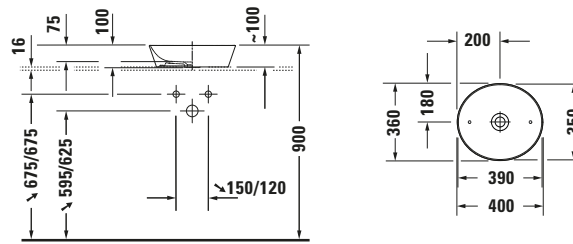

Aufsatzbecken

Basis Angaben

Langbezeichnung	Duravit Cape Cod Aufsatzbecken 400 mm Weiß Seidenmatt, Anzahl Hahnlöcher pro Waschplatz: 0 – 23284032001
-----------------	--

Spezifikationen
Farbe

Farbwert	Weiß
Innenfarbe	Weiß
Außenfarbe	Weiß
Glanzgrad	Seidenmatt
Glanzgrad Innen	Seidenmatt
Glanzgrad Außen	Seidenmatt

Material

Material	Keramik
----------	---------

Features
Oberflächenveredelung

WonderGliss	✓
-------------	---

Logistik

Artikelgewicht	4,8 kg
----------------	--------

Passende Produkte
Passende Artikel

	Schaftventil # 005024 Universal
	Designsiphon # 005036 Universal

Beschreibungstexte

Ausschreibungstext	Duravit Cape Cod Aufsatzbecken Weiß Seidenmatt 400 mm, Designer: Philippe Starck, DuraCeram®, Aufsatz, Ohne Überlauf, Position Ablauf: Mitte, Anzahl Becken: 1, Beckenform: Oval, Position Becken: Mitte, Position Hahnloch: Ohne, Weiß Seidenmatt, Geeignet für Möbel, CE-Kennzeichen-1: EN 14688, EAN Nr.: 4053424896304, Artikelgewicht: 4,8 kg, Beckenbreite: 390 mm, Beckentiefe: 350 mm, Abmessungen (Breite / Länge x Tiefe / Breite x Höhe): 400 x 360 x 100 mm, WonderGliss, Artikel Nr.: 23284032001
--------------------	--