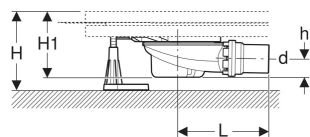

Geberit Duofix Duschwannenablauf mit sieben langen Füßen, für CleanFloor30 Duschfläche integriert, Sperrwasserhöhe 50 mm

VERWENDUNGSZWECKE

- Zum Einbau innerhalb von Gebäuden
- Zur Entwässerung von Geberit CleanFloor30 Duschflächen integriert
- Für Fußbodenaufbauten bis Oberkante Fertigfußboden 13,5–25 cm
- Zum Befestigen an Geberit Duofix Installationsrahmen für Duschflächen
- Zum Einsatz als Bodenablauf mit Abgang horizontal

EIGENSCHAFTEN

- Güteüberwacht nach EN 274-3
- Geruchsverschlussbecher demontierbar
- Gewindestangen kürzbar

LIEFERUMFANG

- Duschwannenablauf \varnothing 90 mm
- Anschlussstutzen aus PE-HD

- Füße für Installationsrahmen
- 14 Gummiauflagen
- Halterung für Duschwannenablauf
- Montagehilfe
- Befestigungsschraube

ZUSÄTZLICH ZU BESTELLEN

- Geberit CleanFloor30 Duschfläche integriert, mit Dichtvlies
- Geberit Duofix Installationsrahmen für Duschflächen

Art.-Nr.	DN	d, \varnothing mm	L cm	H cm	H1 cm	h cm	VE1 St.
551.566.00.1 Neu	50	50	16.5	13.5–25	11.8	3.3	1