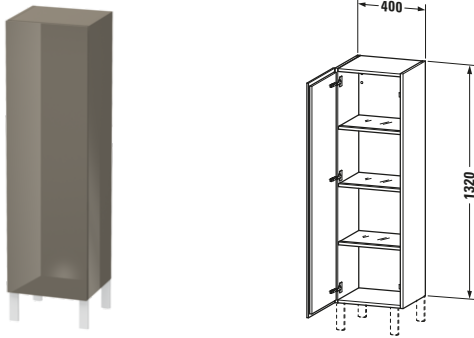

Halbhochschrank

Basis Angaben	
Langbezeichnung	Duravit L-Cube Halbhochschrank, Flanell Grau Hochglanz, Rechteckig, Anzahl Türen: 1 – LC1178R8989
Artikel Nr.	LC1178R8989

Spezifikationen	
Tür	
Anzahl Türen	1
Türanschlag	Rechts
Böden	
Anzahl Glasfachböden mit Aluträgersystem	3
Montage	
Montageart	Wandhängend / Wandmontage
Montagegrad	Montiert
Farbe	
Farbwert	Flanell Grau
Glanzgrad	Hochglanz
Front	
Farbwert Front	Flanell Grau
Glanzgrad Front	Hochglanz
Material Front	Hochverdichtete MDF-Platte
Korpus	
Farbwert Korpus	Flanell Grau
Glanzgrad Korpus	Hochglanz
Material Korpus	Hochverdichtete MDF-Platte
Oberfläche Korpus	Lack
Griff	
Ausführung Griff	Grifflos

Features	
Automatiktürscharnier mit Dämpfung	✓
Füße	Optional

Lieferumfang	
Montage	
Inkl. Befestigungsmaterial	✓
Technische Dokumentation	
Inkl. Montageanleitung	digital und gedruckt

Logistik	
Artikelgewicht	28,69 kg
Verkaufsverpackung	
Art Verkaufsverpackung	Karton
Menge / Verkaufsverpackung	1 Stk.
Ab Werk verpackt	✓
Breite Verkaufsverpackung inkl. Artikel	550 mm
Höhe Verkaufsverpackung inkl. Artikel	1350 mm
Tiefe Verkaufsverpackung inkl. Artikel	410 mm
Gewicht Verkaufsverpackung inkl. Artikel	28,69 kg
Anzahl Packstücke	1

Passende Produkte	
Passende Artikel	
	Sockelfuß # UV9993 Universal
	Sockelfuß # UV9991 Universal

Vermaßung	
Breite / Länge	400 mm
Min. Variable Breite / Länge	0 mm
Max. Variable Breite / Länge	0 mm
Höhe	1320 mm
Tiefe / Breite	363 mm
Min. Wandabstand	50 mm
Min. Abstand Anbau Möbel	50 mm