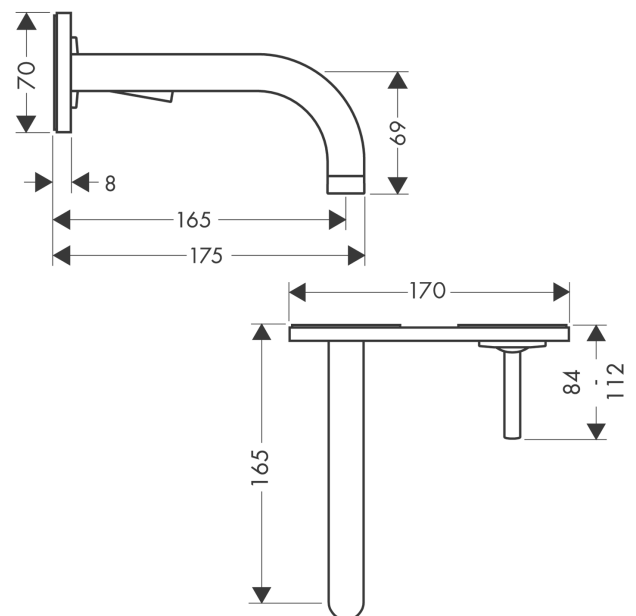

AXOR Uno

Einhebel-Waschtischmischer Unterputz für Wandmontage mit Auslauf 165 mm und Platte

Oberfläche: Polished Black Chrome Artikelnummer: 38112330

Beschreibung

Merkmale

- besteht aus: Einhebel-Waschtischmischer Unterputz für Wandmontage, Ablaufgarnitur
- Ausladung: 165 mm
- Griffvariante: Pingriff
- Strahlart: Normalstrahl
- Maximale Durchflussmenge bei 3 bar: 5 l/min
- Keramikmischsystem
- unverschliessbare Ablaufgarnitur
- Griff rechts oder links positionierbar, abhängig von der Installation des Grundkörpers
- Geräuschgruppe: I
- Durchflussklasse: O
- PA-IX 18117/IO

Artikeldetails

TEAM-Nr. 757350.283
Preis exkl. MwSt. 1042.00 CHF

Technologie

Zertifikate / Nachhaltigkeit

Produktabbildung

Maßzeichnung

Durchflussdiagramm

AXOR Uno

Einhebel-Waschtismischer Unterputz für Wandmontage mit Auslauf 165 mm und Platte

Oberfläche: **Polished Black Chrome** Artikelnummer: **38112330**

Einbaubeispiel