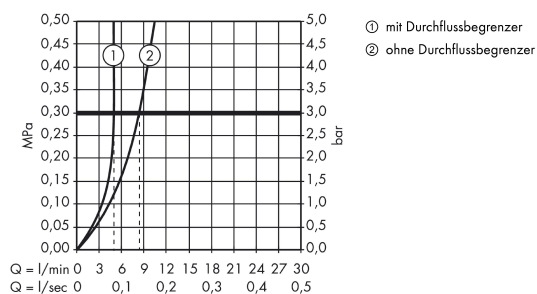

Durchflussdiagramm