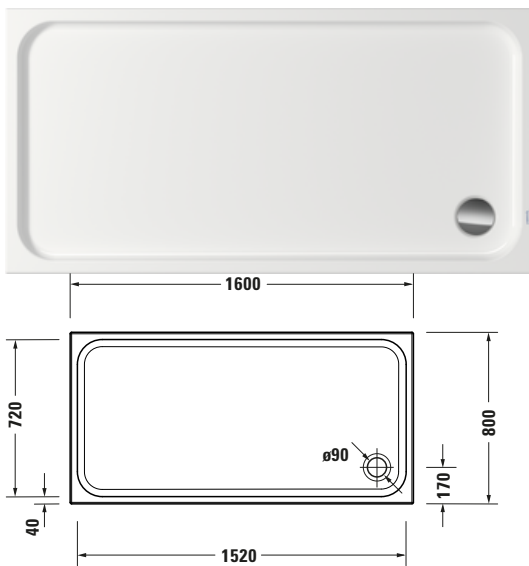

Duschwanne

Basis Angaben	
Langbezeichnung	Duravit D-Code Duschwanne 1600x800 mm Weiß, Material: Sanitäracryl – 720264000000000

Spezifikationen	
Farbe	
Farbwert	Weiß
Glanzgrad	Glänzend
Material	
Material	Sanitäracryl

Vermaßung	
Breite / Länge	1600 mm
Tiefe / Breite	800 mm

Logistik	
Artikelgewicht	25,5 kg

Passende Produkte	
Passende Artikel	
	Fußgestell # 790105000000000 Universal
	Wannenanker # 790103000000000 Universal
	Schallschutz-Set # 791369000000000 Universal
	Duschwannenablauf # 791260000001000 D-Code
	Wandprofil # 790126000000000 Universal

Beschreibungstexte	
Ausschreibungstext	Duravit D-Code Duschwanne Weiß, Designer: sieger design, Sanitäracryl, CE-Kennzeichen-1: EN 14527, EAN Nr.: 4063382159267, Artikelgewicht: 25,5 kg, Abmessungen (Breite / Länge x Tiefe / Breite x Höhe): 1600 x 800 x 85 mm, Artikel Nr.: 720264000000000, Passende Artikel: Fußgestell, Wannenanker, Schallschutz-Set, Duschwannenablauf, Wandprofil; Artikel Nr.: 790105000000000, 790103000000000, 791369000000000, 791260000001000, 790126000000000; Modell Nr.: 790105, 790103, 791369, 791260, 790126