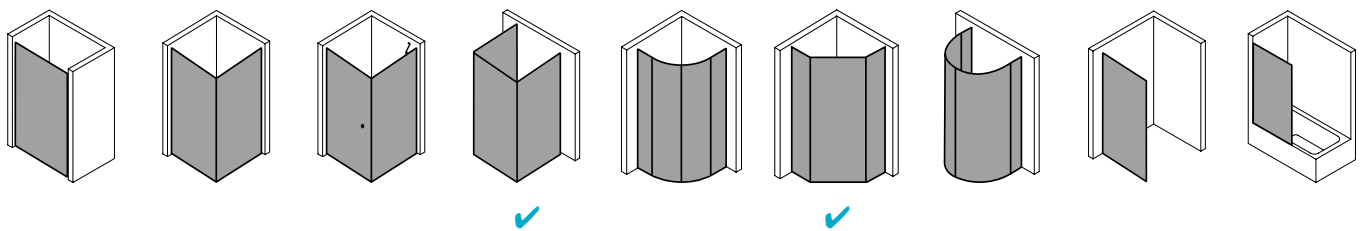

Technische Daten

Höhe	1850 mm
Breite	900 mm
Tiefe	31 mm
Oberfläche	Silber Hochglanz
Glas	ESG Klar
Beschichtung	ohne
Wanneneinbaumaß	780-810/880-910 mm
Glasaußenkante	755-785/855-885 mm
Anschlag	rechts
Türart	

Einbausituation