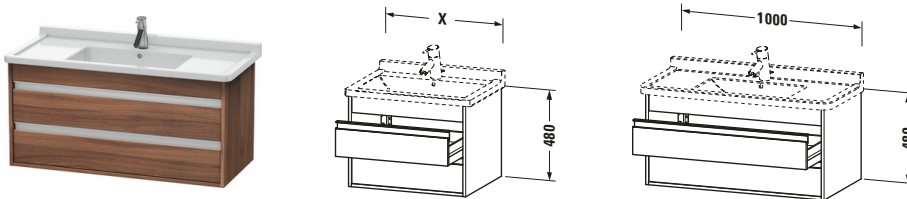

**Waschtischunterbau wandhängend**

Basis Angaben	
Langbezeichnung	Duravit Ketho Waschtischunterbau wandhängend, Nussbaum Matt, Rechteckig, Anzahl Schubkästen: 2 – KT664507979

Spezifikationen	
Anzahl Schubkästen	2
Für Anzahl Waschtische	1
Montagegrad	Montiert

Waschplatz	
Position Becken	Mitte

Montage	
Montageart	Montage unter Waschtisch / Wandhängend / Wandmontage

Farbe	
Farbwert	Nussbaum
Glanzgrad	Matt

Front	
Farbwert Front	Nussbaum
Glanzgrad Front	Matt

Korpus	
Glanzgrad Korpus	Matt
Material Korpus	Hochverdichtete Dreischicht-Holzspanplatte
Oberfläche Korpus	Dekor

Griff	
Ausführung Griff	Griffleiste
Anzahl Griffe	2
Farbwert Griff	Silber

Features	
Inneneinteilung	Optional
Selbsteinzug mit Dämpfung	✓
Siphonausschnitt	✓
Schürze	✓

Lieferumfang	
<b>Montage</b>	
Inkl. Befestigungsmaterial	✓
<b>Technische Dokumentation</b>	
Inkl. Montageanleitung	digital und gedruckt

Vermaßung	
Breite / Länge	1000 mm
Höhe	480 mm
Tiefe / Breite	455 mm
Min. Wandabstand	0 mm

Passende Produkte	
<b>Passende Artikel</b>	
	Inneneinteilung <b># UV9845</b> Universal
	Raumsparophon <b># 005076</b> Universal
	Waschtisch <b># 030410</b> Starck 3
<b>Notwendige Artikel</b>	
	Waschtisch <b># 030410</b> Starck 3