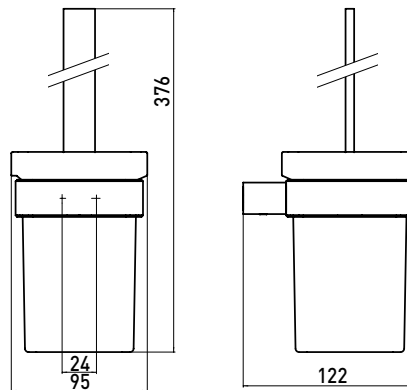

PRODUKTINFORMATION

Toilettenbürstengarnitur, Kristallglas satiniert, Bürstengriff chrom mit passendem Bürstenkopf -
Chrom: weiß und schwarz, Schwarz: schwarz, Wandmodell schwarz

Art.-Nr.0515 133 00