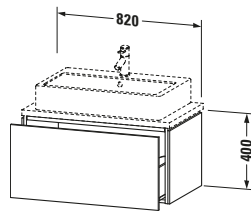

Konsolenwaschtischunterbau wandhängend

Basis Angaben	
Langbezeichnung	Duravit L-Cube Konsolenwaschtischunterbau wandhängend, Weiß Hochglanz, Rechteckig, Anzahl Auszüge: 1, Tip-on Technik – LC580208585

Lieferumfang	
Montage	
Inkl. Befestigungsmaterial	✓
Technische Dokumentation	
Inkl. Montageanleitung	digital und gedruckt

Passende Produkte	
Passende Artikel	
	Raumsparsiphon # 005076 Universal
	Einrichtungssystem Set # UV0513 Universal

Spezifikationen	
Anzahl Auszüge	1
Für Anzahl Waschtische	1
Compact	✓
Montagegrad	Montiert

Logistik	
Artikelgewicht	24,7 kg
Verkaufsverpackung	
Art Verkaufsverpackung	Karton
Menge / Verkaufsverpackung	1 Stk.
Ab Werk verpackt	✓
Breite Verkaufsverpackung inkl. Artikel	540 mm
Höhe Verkaufsverpackung inkl. Artikel	860 mm
Tiefe Verkaufsverpackung inkl. Artikel	510 mm
Gewicht Verkaufsverpackung inkl. Artikel	28 kg
Anzahl Packstücke	1

Notwendige Artikel	
	Konsole # LC101C L-Cube
	Konsole # LC105C L-Cube
	Konsole # LC100C L-Cube
	Konsole # LC104C L-Cube

Waschplatz	
Position Becken	Mitte

Montage	
Montageart	Konsolenmontage / Wandhängend / Wandmontage

Farbe	
Farbwert	Weiß
Glanzgrad	Hochglanz

Front	
Farbwert Front	Weiß
Glanzgrad Front	Hochglanz

Korpus	
Glanzgrad Korpus	Hochglanz
Material Korpus	Hochverdichtete MDF-Platte
Oberfläche Korpus	Lack

Griff	
Ausführung Griff	Grifflos

Vermaßung	
Breite / Länge	820 mm
Höhe	400 mm
Tiefe / Breite	477 mm
Min. Wandabstand	20 mm

Features	
Tip-on Technik	✓
Einrichtungssystem	Optional
Selbsteinzug mit Dämpfung	✓

Weitere Informationen finden Sie hier

<https://pro.duravit.de/p/LC580208585>