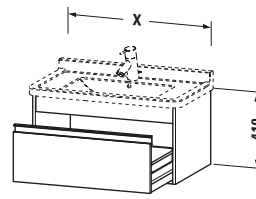

Waschtischunterbau wandhängend

Basis Angaben	
Langbezeichnung	Duravit Ketho Waschtischunterbau wandhängend, Taupe Matt, Rechteckig, Anzahl Auszüge: 1 – KT666509191

Spezifikationen	
Anzahl Auszüge	1
Für Anzahl Waschtische	1
Montagegrad	Montiert

Waschplatz	
Position Becken	Mitte

Montage	
Montageart	Montage unter Waschtisch / Wandhängend / Wandmontage

Farbe	
Farbwert	Taupe
Glanzgrad	Matt

Front	
Farbwert Front	Taupe
Glanzgrad Front	Matt

Korpus	
Glanzgrad Korpus	Matt
Material Korpus	Hochverdichtete Dreischicht-Holzspanplatte
Oberfläche Korpus	Dekor

Griff	
Ausführung Griff	Griffleiste
Anzahl Griffe	1
Farbwert Griff	Silber

Features	
Inneneinteilung	Optional
Selbsteinzug mit Dämpfung	✓

Lieferumfang	
Montage	
Inkl. Befestigungsmaterial	✓
Technische Dokumentation	
Inkl. Montageanleitung	digital und gedruckt

Logistik	
Artikelgewicht	23,5 kg

Verkaufsverpackung	
Art Verkaufsverpackung	Karton
Menge / Verkaufsverpackung	1 Stk.
Ab Werk verpackt	✓
Breite Verkaufsverpackung inkl. Artikel	500 mm
Höhe Verkaufsverpackung inkl. Artikel	1040 mm
Tiefe Verkaufsverpackung inkl. Artikel	500 mm
Gewicht Verkaufsverpackung inkl. Artikel	28 kg
Anzahl Packstücke	1

Vermaßung	
Breite / Länge	1000 mm
Höhe	410 mm
Tiefe / Breite	455 mm
Min. Wandabstand	0 mm

Passende Produkte	
Passende Artikel	
	Waschtisch # 030410 Starck 3
	Raumsparsiphon # 005076 Universal
	Inneneinteilung # UV9845 Universal
Notwendige Artikel	
	Raumsparsiphon # 005076 Universal
	Waschtisch # 030410 Starck 3

Weitere Informationen finden Sie hier

<https://pro.duravit.de/p/KT666509191>