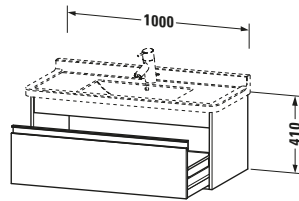

Waschtischunterbau wandhängend

Basis Angaben	
Langbezeichnung	Duravit Ketho Waschtischunterbau wandhängend, Taupe Matt, Rechteckig, Anzahl Auszüge: 1 – KT666509191

Spezifikationen	
Anzahl Auszüge	1
Für Anzahl Waschtische	1
Montagegrad	Montiert

Waschplatz	
Position Becken	Mitte

Montage	
Montageart	Montage unter Waschtisch / Wandhängend / Wandmontage

Farbe	
Farbwert	Taupe
Glanzgrad	Matt

Front	
Farbwert Front	Taupe
Glanzgrad Front	Matt

Korpus	
Glanzgrad Korpus	Matt
Material Korpus	Hochverdichtete Dreischicht-Holzspanplatte
Oberfläche Korpus	Dekor

Griff	
Ausführung Griff	Griffleiste
Anzahl Griffe	1
Farbwert Griff	Silber

Features	
Inneneinteilung	Optional
Selbsteinzug mit Dämpfung	✓

Lieferumfang	
Montage	
Inkl. Befestigungsmaterial	✓
Technische Dokumentation	
Inkl. Montageanleitung	digital und gedruckt

Logistik	
Artikelgewicht	23,5 kg

Verkaufsverpackung	
Art Verkaufsverpackung	Karton
Menge / Verkaufsverpackung	1 Stk.
Ab Werk verpackt	✓
Breite Verkaufsverpackung inkl. Artikel	500 mm
Höhe Verkaufsverpackung inkl. Artikel	1040 mm
Tiefe Verkaufsverpackung inkl. Artikel	500 mm
Gewicht Verkaufsverpackung inkl. Artikel	28 kg
Anzahl Packstücke	1

Vermaßung	
Breite / Länge	1000 mm
Höhe	410 mm
Tiefe / Breite	455 mm
Min. Wandabstand	0 mm

Passende Produkte	
Passende Artikel	
	Waschtisch # 030410 Starck 3
	Raumsparsiphon # 005076 Universal
	Inneneinteilung # UV9845 Universal
Notwendige Artikel	
	Raumsparsiphon # 005076 Universal
	Waschtisch # 030410 Starck 3

Weitere Informationen finden Sie hier

<https://pro.duravit.de/p/KT666509191>