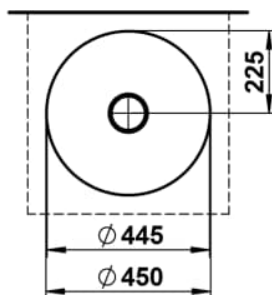

TECHNISCHE ZEICHNUNGEN