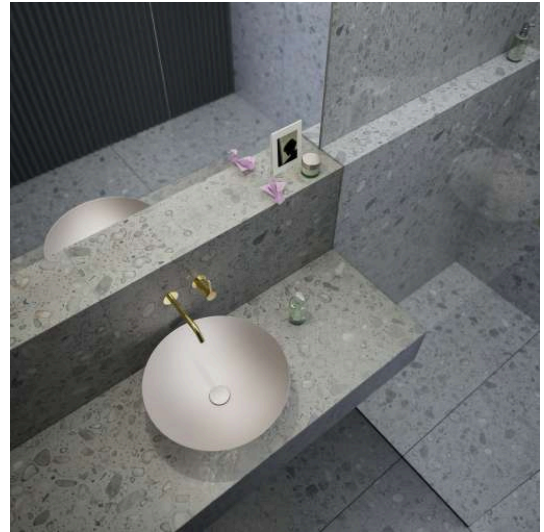

## CHARACTERS

Waschtisch-Schale, glasierter Stahl, ohne Armaturenbank, ohne Hahnloch, ohne Überlauf, inklusive Befestigungsset, Schaftventil

### AUSFÜHRUNGEN

112 - ohne Hahnloch, ohne Überlauf

Ablaufventil : Enthalten

Back glazed

Beckenbreite (mm) : 450

Beckenlänge (mm) : 450

Beckenposition : In der Mitte

Befestigungsatz : Enthalten

Plug and Waste : Enthalten

Unterseite glasiert

Überlauf-Typ : Standard

## CHARACTERS

Mit der Serie Characters erhält die klassische Waschtischschale eine völlig neue Ausstrahlung – reduziert in der Form, beeindruckend in der Wirkung und unmittelbar von der Natur inspiriert. Die innovativen Glasuroberflächen verleihen dem Stahl eine außergewöhnliche Tiefe und Lebendigkeit, die je nach Lichteinfall changiert und das Spiel der Elemente widerspiegelt.