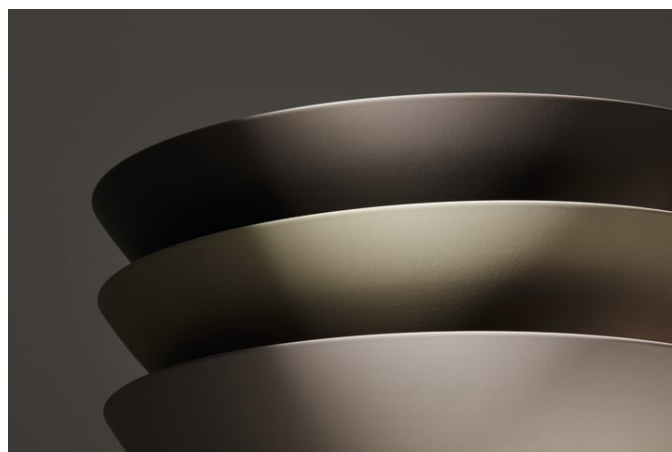

## CHARACTERS

Mit der Serie Characters erhält die klassische Waschtischschale eine völlig neue Ausstrahlung – reduziert in der Form, beeindruckend in der Wirkung und unmittelbar von der Natur inspiriert. Die innovativen Glasuroberflächen verleihen dem Stahl eine außergewöhnliche Tiefe und Lebendigkeit, die je nach Lichteinfall changiert und das Spiel der Elemente widerspiegelt.