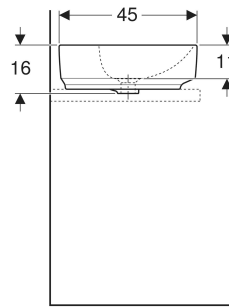

Geberit VariForm Aufsatzwaschtisch oval, mit Hahnlochbank

VERWENDUNGSZWECKE

- Zur Montage auf Arbeitsplatten

EIGENSCHAFTEN

- Oval
- Einfache Montage dank mitgelieferter Ausschnittschablone
- Unterbaufähig

TECHNISCHE DATEN

Werkstoff Sanitärkeramik

LIEFERUMFANG

- Befestigungsmaterial
- Schablone

ZUBEHÖR

- Geberit Ablaufventil mit freiem Auslauf und Ventilabdeckung
- Geberit Ablaufventil mit freiem Auslauf, Sieb

Art.-Nr.	Farbe / Oberfläche	Hahnloch	Überlauf	B cm	H cm	T cm	VE1 St.	VE2 St.
500.772.00.2 *	weiß / KeraTect	mittig	sichtbar, symmetrisch	60	16	45	1	16

* Auftragsbezogene Produktion