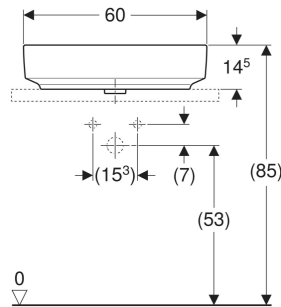

Geberit VariForm Aufsatzwaschtisch oval, mit Hahnlochbank

VERWENDUNGSZWECKE

- Zur Montage auf Arbeitsplatten

EIGENSCHAFTEN

- Oval
- Einfache Montage dank mitgelieferter Ausschnittschablone
- Unterbaufähig

TECHNISCHE DATEN

Werkstoff Sanitärkeramik

LIEFERUMFANG

- Befestigungsmaterial
- Schablone

ZUBEHÖR

- Geberit Ablaufventil mit freiem Auslauf und Ventilabdeckung
- Geberit Ablaufventil mit freiem Auslauf, Sieb

Art.-Nr.	Farbe / Oberfläche	Hahnloch	Überlauf	B cm	H cm	T cm	VE1 St.	VE2 St.
500.772.00.2 *	weiß / KeraTect	mittig	sichtbar, symmetrisch	60	16	45	1	16

* Auftragsbezogene Produktion