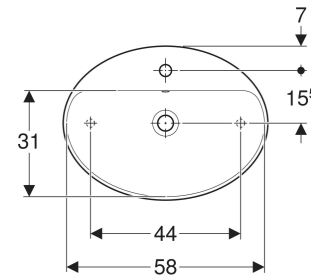

Geberit VariForm Aufsatzwaschtisch oval, mit Hahnlochbank

VERWENDUNGSZWECKE

- Zur Montage auf Arbeitsplatten

EIGENSCHAFTEN

- Oval
- Einfache Montage dank mitgelieferter Ausschnittschablone
- Unterbaufähig

TECHNISCHE DATEN

Werkstoff Sanitärkeramik

LIEFERUMFANG

- Befestigungsmaterial
- Schablone

ZUBEHÖR

- Geberit Ablaufventil mit freiem Auslauf und Ventilabdeckung
- Geberit Ablaufventil mit freiem Auslauf, Sieb

Art.-Nr.	Farbe / Oberfläche	Hahnloch	Überlauf	B cm	H cm	T cm	VE1 St.	VE2 St.
500.772.00.2 *	weiß / KeraTect	mittig	sichtbar, symmetrisch	60	16	45	1	16

* Auftragsbezogene Produktion