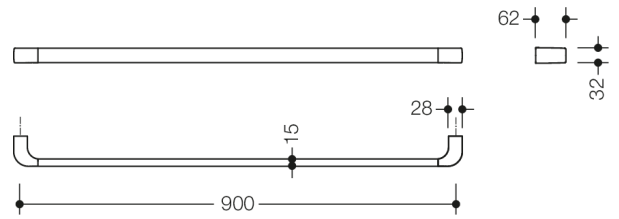

Abbildung ähnlich

Abmessungen in mm

Eigenschaften

Badetuchhalter System 800

- reduziert und funktional in einer harmonischen, zeitlosen Formensprache gestaltet
- zur Wandmontage
- Achsmaß 900 mm, 62 mm tief
- aus Metall, hochwertig verchromt
- inklusive korrosionsfreiem HEWI Befestigungsmaterial