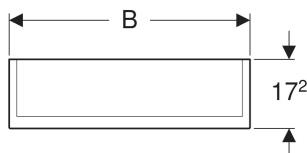

Geberit Option Plus Spiegelschrank mit Beleuchtung und zwei Türen

EIGENSCHAFTEN

- Passend zu allen Badezimmerserien
- FSC™ C134279 zertifiziert
- LED-Beleuchtung
- Indirekte Beleuchtung
- Touch-Sensorschalter für obere Leuchte
- Touch-Sensorschalter für untere Leuchte
- Orientierungslicht deaktivierbar
- Steckdose
- Außenseiten verspiegelt
- Rückseite verspiegelt
- Mit zwei Türen
- Türen beidseitig verspiegelt
- Glaseinlegeböden versetzbar
- Vergrößerungsspiegel

- Magnethalter
- Feuchtigkeitsbeständig

TECHNISCHE DATEN

Schutzart	IP44
Nennspannung	220–240 V AC
Netzfrequenz	50 / 60 Hz
Betriebsspannung	12 V DC
Ausgangsspannung	12 V DC
Werkstoff	Hochverdichtete Dreischicht-Holzspanplatte
Energieeffizienzklasse	F
Lichtquelle	
Lichtfarbe	4200 K
Lebensdauer LED-Beleuchtung	60000 h

Messverfahren LM-80
Farbwiedergabeindex min. 80

LIEFERUMFANG

- Spiegelschrank
- 2 Glaseinlegeböden
- Vergrößerungsspiegel
- Magnethalter
- Befestigungsmaterial

ZUBEHÖR

- Geberit Magnethalter
- Geberit Vergrößerungsspiegel

Art.-Nr.	Farbe / Oberfläche	B cm	B1 cm	B2 cm	H cm	T cm	Schutzklasse	Leistungsaufnahme W	Steckdose	Lichtstrom lm	Lichtstrom indirekt lm	VE1 St.
500.206.00.1	Korpus, Tür innen, Tür aussen: verspiegelt	75	37.3	69.6	70	17.2	I	12.25	CEE 7/3 (Schuko)	1260	455	1