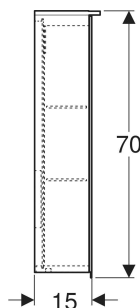

Geberit Option Plus Spiegelschrank mit Beleuchtung und zwei Türen

EIGENSCHAFTEN

- Passend zu allen Badezimmerserien
- FSC™ C134279 zertifiziert
- LED-Beleuchtung
- Indirekte Beleuchtung
- Touch-Sensorschalter für obere Leuchte
- Touch-Sensorschalter für untere Leuchte
- Orientierungslicht deaktivierbar
- Steckdose
- Außenseiten verspiegelt
- Rückseite verspiegelt
- Mit zwei Türen
- Türen beidseitig verspiegelt
- Glaseinlegeböden versetzbar
- Vergrößerungsspiegel

- Magnethalter
- Feuchtigkeitsbeständig

TECHNISCHE DATEN

Schutzart	IP44
Nennspannung	220–240 V AC
Netzfrequenz	50 / 60 Hz
Betriebsspannung	12 V DC
Ausgangsspannung	12 V DC
Werkstoff	Hochverdichtete Dreischicht-Holzspanplatte
Energieeffizienzklasse	F
Lichtquelle	
Lichtfarbe	4200 K
Lebensdauer LED-Beleuchtung	60000 h

Messverfahren LM-80
Farbwiedergabeindex min. 80

LIEFERUMFANG

- Spiegelschrank
- 2 Glaseinlegeböden
- Vergrößerungsspiegel
- Magnethalter
- Befestigungsmaterial

ZUBEHÖR

- Geberit Magnethalter
- Geberit Vergrößerungsspiegel

Art.-Nr.	Farbe / Oberfläche	B cm	B1 cm	B2 cm	H cm	T cm	Schutzklasse	Leistungsaufnahme W	Steckdose	Lichtstrom lm	Lichtstrom indirekt lm	VE1 St.
500.206.00.1	Korpus, Tür innen, Tür aussen: verspiegelt	75	37.3	69.6	70	17.2	I	12.25	CEE 7/3 (Schuko)	1260	455	1