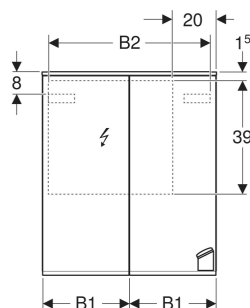

Geberit Option Plus Spiegelschrank mit Beleuchtung und zwei Türen

EIGENSCHAFTEN

- Passend zu allen Badezimmerserien
- FSC™ C134279 zertifiziert
- LED-Beleuchtung
- Indirekte Beleuchtung
- Touch-Sensorschalter für obere Leuchte
- Touch-Sensorschalter für untere Leuchte
- Orientierungslicht deaktivierbar
- Steckdose
- Außenseiten verspiegelt
- Rückseite verspiegelt
- Mit zwei Türen
- Türen beidseitig verspiegelt
- Glaseinlegeböden versetzbar
- Vergrößerungsspiegel

Messverfahren LM-80
Farbwiedergabeindex min. 80

LIEFERUMFANG

- Spiegelschrank
- 2 Glaseinlegeböden
- Vergrößerungsspiegel
- Magnethalter
- Befestigungsmaterial

ZUBEHÖR

- Geberit Magnethalter
- Geberit Vergrößerungsspiegel

Art.-Nr.	Farbe / Oberfläche	B cm	B1 cm	B2 cm	H cm	T cm	Schutzklasse	Leistungsaufnahme W	Steckdose	Lichtstrom lm	Lichtstrom indirekt lm	VE1 St.
500.206.00.1	Korpus, Tür innen, Tür aussen: verspiegelt	75	37.3	69.6	70	17.2	I	12.25	CEE 7/3 (Schuko)	1260	455	1