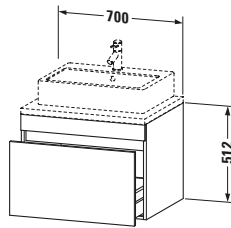

**Konsolenwaschtischunterbau wandhängend**

Basis Angaben	
Langbezeichnung	Duravit DuraStyle Konsolenwaschtischunterbau wandhängend, Leinen Matt, Rechteckig, Anzahl Auszüge: 1 – DS531107575

Spezifikationen	
Anzahl Auszüge	1
Für Anzahl Waschtische	1
Montagegrad	Montiert
Waschplatz	
Position Becken	Mitte
Montage	
Montageart	Konsolenmontage / Wandhängend / Wandmontage
Farbe	
Farbwert	Leinen
Glanzgrad	Matt
Front	
Farbwert Front	Leinen
Glanzgrad Front	Matt
Korpus	
Glanzgrad Korpus	Matt
Material Korpus	Hochverdichtete Dreischicht-Holzspanplatte
Oberfläche Korpus	Dekor
Griff	
Ausführung Griff	Grifflos

Features	
Inneneinteilung	Optional
Selbsteinzug mit Dämpfung	✓

Lieferumfang	
Montage	
Inkl. Befestigungsmaterial	✓
Technische Dokumentation	
Inkl. Montageanleitung	digital und gedruckt

Logistik	
Artikelgewicht	22,1 kg
Verkaufsverpackung	
Art Verkaufsverpackung	Karton
Menge / Verkaufsverpackung	1 Stk.
Ab Werk verpackt	✓
Breite Verkaufsverpackung inkl. Artikel	721 mm
Höhe Verkaufsverpackung inkl. Artikel	760 mm
Tiefe Verkaufsverpackung inkl. Artikel	625 mm
Gewicht Verkaufsverpackung inkl. Artikel	28,5 kg
Anzahl Packstücke	1

Vermaßung	
Breite / Länge	700 mm
Höhe	512 mm
Tiefe / Breite	548 mm
Min. Wandabstand	20 mm

Passende Produkte	
Passende Artikel	
	Raumsparsiphon # 005076 Universal
	Inneneinteilung # UV9846 Universal
Notwendige Artikel	
	Konsole # DS103C DuraStyle
	Konsole # DS107C DuraStyle
	Konsole # DS102C DuraStyle
	Konsole # DS106C DuraStyle