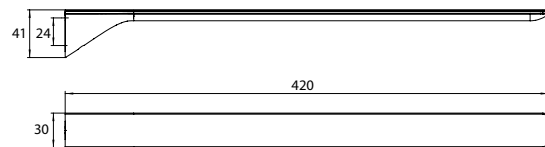

## PRODUKTINFORMATION

Handtuchhalter, 1 armig, starr chrom

Art.-Nr.1650 001 42

420 mm