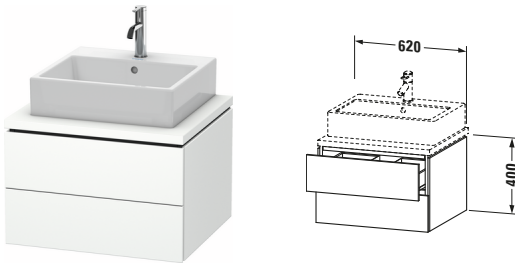

Konsolenwaschtischunterbau wandhängend

Basis Angaben	
Langbezeichnung	Duravit L-Cube Konsolenwaschtischunterbau wandhängend, Weiß Matt, Rechteckig, Anzahl Schubkästen: 2, Tip-on Technik – LC581501818

Lieferumfang	
Montage	
Inkl. Befestigungsmaterial	✓
Technische Dokumentation	
Inkl. Montageanleitung	digital und gedruckt

Passende Produkte	
Passende Artikel	
	Raumsparsiphon # 005076 Universal
	Einrichtungssystem Set # UV0502 Universal

Spezifikationen	
Anzahl Schubkästen	2
Für Anzahl Waschtische	1
Montagegrad	Montiert
Waschplatz	
Position Becken	Mitte
Montage	
Montageart	Konsolenmontage / Wandhängend / Wandmontage
Farbe	
Farbwert	Weiß
Glanzgrad	Matt
Front	
Farbwert Front	Weiß
Glanzgrad Front	Matt
Korpus	
Glanzgrad Korpus	Matt
Material Korpus	Hochverdichtete Dreischicht-Holzspanplatte
Oberfläche Korpus	Dekor
Griff	
Ausführung Griff	Grifflos

Notwendige Artikel	
	Konsolle # LC103C L-Cube
	Konsolle # LC107C L-Cube
	Konsolle # LC102C L-Cube
	Konsolle # LC106C L-Cube

Vermaßung	
Breite / Länge	620 mm
Höhe	400 mm
Tiefe / Breite	547 mm
Min. Wandabstand	20 mm