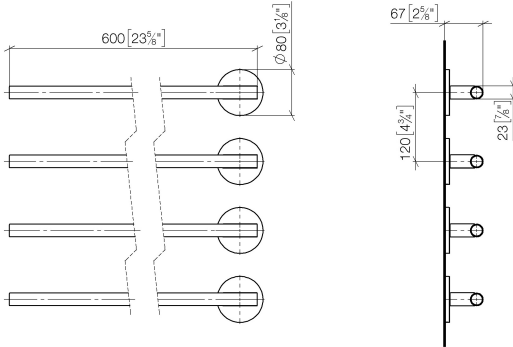

Handtuchwärmer , 4-fach , Ausladung links , ohne Bedienelement -
Champagne gebürstet (22kt Gold)

SERIENSPEZIFISC
,,

83 304 979 Produktversion ab 01.04.2025

- Stichmaß 120 mm
- Breite 610 mm
- Höhe 440 mm
- Rosette Ø 80 mm
- Ausladung: 67 mm
- Schutzart IP 44, CE-Zeichen
- Leistung pro Handtuchstange: 15 Watt
- Nennspannung: 220 - 240 V AC

Benötigtes Zubehör

- UP-Wandeinbaukasten für Handtuchwärmer , 4-fach , ohne Bedienelement -** 35 311 970 90
- Min. Einbautiefe 70 mm
 - Max. Einbautiefe 100 mm

Handtuchwärmer , 4-fach , Ausladung links , ohne Bedienelement -
Champagne gebürstet (22kt Gold)

SERIENSPEZIFISC
,,

83 304 979 Produktversion ab 01.04.2025
mm [inches]

83 304 979 Produktversion ab 01.04.2025

Ersatzteilstückliste

Nr.	Artikelnummer	Benennung	Verbaumenge	Lieferzeit
1	90 17 97 102 00-46	Handtuchwärmer rund , Ausladung links 610 x 80 x 71 mm - Champagne gebürstet (22kt Gold)	1,00	30
2	90 30 30 252 00 90	Befestigungssatz für Handtuchwärmer -	1,00	2