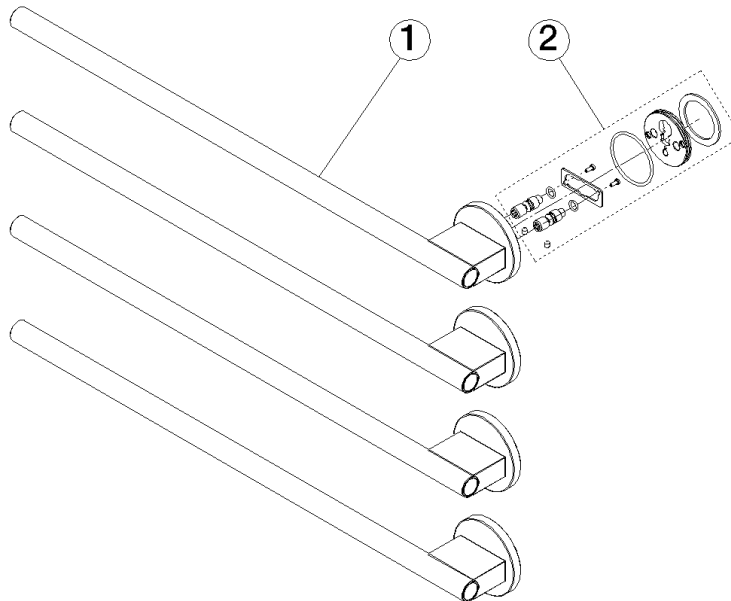

Handtuchwärmer , 4-fach , Ausladung links , ohne Bedienelement -
Champagne gebürstet (22kt Gold)

SERIENSPEZIFISC
,,

83 304 979 Produktversion ab 01.04.2025

- Stichmaß 120 mm
- Breite 610 mm
- Höhe 440 mm
- Rosette Ø 80 mm
- Ausladung: 67 mm
- Schutzart IP 44, CE-Zeichen
- Leistung pro Handtuchstange: 15 Watt
- Nennspannung: 220 - 240 V AC

Benötigtes Zubehör

- UP-Wandeinbaukasten für Handtuchwärmer , 4-fach , ohne Bedienelement -** 35 311 970 90
- Min. Einbautiefe 70 mm
 - Max. Einbautiefe 100 mm

Handtuchwärmer , 4-fach , Ausladung links , ohne Bedienelement -
Champagne gebürstet (22kt Gold)

SERIENSPEZIFISC
,,

83 304 979 Produktversion ab 01.04.2025
mm [inches]

83 304 979 Produktversion ab 01.04.2025

Ersatzteilstückliste

Nr.	Artikelnummer	Benennung	Verbaumenge	Lieferzeit
1	90 17 97 102 00-46	Handtuchwärmer rund , Ausladung links 610 x 80 x 71 mm - Champagne gebürstet (22kt Gold)	1,00	30
2	90 30 30 252 00 90	Befestigungssatz für Handtuchwärmer -	1,00	2