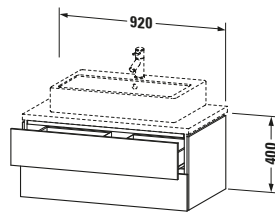

Konsolenwaschtischunterbau wandhängend

Basis Angaben	
Langbezeichnung	Duravit L-Cube Konsolenwaschtischunterbau wandhängend, Betongrau Matt, Rechteckig, Anzahl Schubkästen: 2, Tip-on Technik – LC581800707

Lieferumfang	
Montage	
Inkl. Befestigungsmaterial	✓
Technische Dokumentation	
Inkl. Montageanleitung	digital und gedruckt

Passende Produkte	
Passende Artikel	
	Raumsparsiphon # 005076 Universal
	Einrichtungssystem Set # UV0505 Universal

Spezifikationen	
Anzahl Schubkästen	2
Für Anzahl Waschtische	1
Montagegrad	Montiert
Waschplatz	
Position Becken	Mitte
Montage	
Montageart	Konsolenmontage / Wandhängend / Wandmontage
Farbe	
Farbwert	Betongrau
Glanzgrad	Matt
Front	
Farbwert Front	Betongrau
Glanzgrad Front	Matt
Korpus	
Glanzgrad Korpus	Matt
Material Korpus	Hochverdichtete Dreischicht-Holzspanplatte
Oberfläche Korpus	Dekor
Griff	
Ausführung Griff	Grifflos

Logistik	
Artikelgewicht	34,1 kg
Verkaufsverpackung	
Art Verkaufsverpackung	Karton
Menge / Verkaufsverpackung	1 Stk.
Ab Werk verpackt	✓
Breite Verkaufsverpackung inkl. Artikel	615 mm
Höhe Verkaufsverpackung inkl. Artikel	1060 mm
Tiefe Verkaufsverpackung inkl. Artikel	550 mm
Gewicht Verkaufsverpackung inkl. Artikel	39 kg
Anzahl Packstücke	1

Notwendige Artikel	
	Konsole # LC103C L-Cube
	Konsole # LC107C L-Cube
	Konsole # LC102C L-Cube
	Konsole # LC106C L-Cube

Vermaßung	
Breite / Länge	920 mm
Höhe	400 mm
Tiefe / Breite	547 mm
Min. Wandabstand	20 mm

Weitere Informationen finden Sie hier

<https://pro.duravit.de/p/LC581800707>