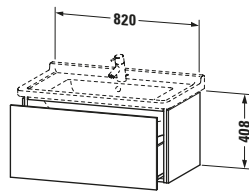

**Waschtischunterbau wandhängend**

Basis Angaben	
Langbezeichnung	Duravit L-Cube Waschtischunterbau wandhängend, Eiche Schwarz Matt, Rechteckig, Anzahl Auszüge: 1, Tip-on Technik – LC616501616

Spezifikationen	
Anzahl Auszüge	1
Für Anzahl Waschtische	1
Montagegrad	Montiert
Waschplatz	
Position Becken	Mitte
Montage	
Montageart	Montage unter Waschtisch / Wandhängend / Wandmontage
Farbe	
Farbwert	Eiche Schwarz
Glanzgrad	Matt
Front	
Farbwert Front	Eiche Schwarz
Glanzgrad Front	Matt
Korpus	
Glanzgrad Korpus	Matt
Material Korpus	Hochverdichtete Dreischicht-Holzspanplatte
Oberfläche Korpus	Dekor
Griff	
Ausführung Griff	Grifflos

Features	
Tip-on Technik	✓
Einrichtungssystem	Optional
Selbsteinzug mit Dämpfung	✓

Lieferumfang	
Montage	
Inkl. Befestigungsmaterial	✓
Technische Dokumentation	
Inkl. Montageanleitung	digital und gedruckt

Logistik	
Artikelgewicht	25 kg
Verkaufsverpackung	
Art Verkaufsverpackung	Karton
Menge / Verkaufsverpackung	1 Stk.
Ab Werk verpackt	✓
Breite Verkaufsverpackung inkl. Artikel	820 mm
Höhe Verkaufsverpackung inkl. Artikel	469 mm
Tiefe Verkaufsverpackung inkl. Artikel	408 mm
Gewicht Verkaufsverpackung inkl. Artikel	25 kg
Anzahl Packstücke	1

Vermaßung	
Breite / Länge	820 mm
Höhe	408 mm
Tiefe / Breite	469 mm
Min. Wandabstand	0 mm

Passende Produkte	
Passende Artikel	
	Raumsparsiphon # 005076 Universal
	Einrichtungssystem Set # UV0513 Universal
	Waschtisch # 030480 Starck 3
Notwendige Artikel	
	Raumsparsiphon # 005076 Universal
	Waschtisch # 030480 Starck 3