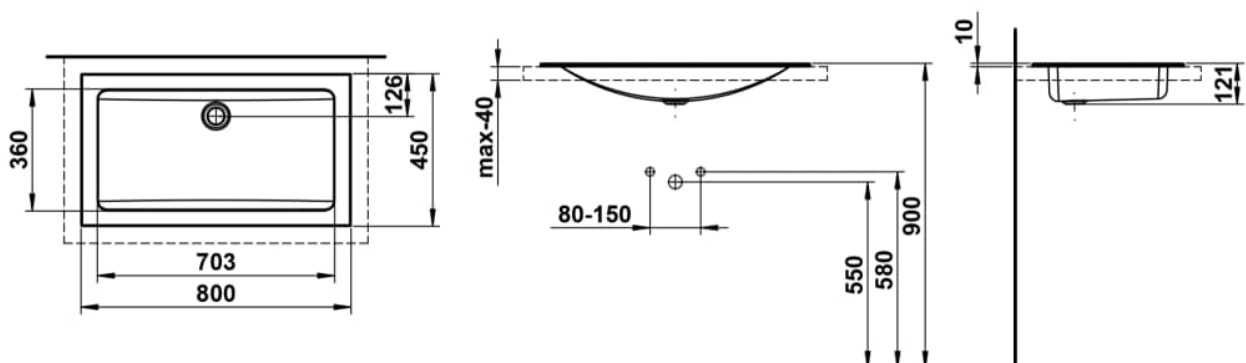

CLASSICS

Einbauwaschtisch von oben, glasierter Stahl, ohne Armaturenbank, ohne Hahnloch, ohne Überlauf, inklusive Befestigungsset

MASSE

Länge	800 mm
Breite	450 mm
Höhe	121 mm

FARBEN UND OBERFLÄCHEN

☐	000 Weiss

AUSFÜHRUNGEN

112 - ohne Hahnloch, ohne Überlauf

Back glazed

Beckenbreite (mm) : 450

Beckenlänge (mm) : 585

Beckenposition : In der Mitte

Befestigungsatz : Enthalten

Einbauart : Einbau von oben

Form : Rechteckig

Gewicht (kg) : 7,5

Hahnloch : Ohne Hahnlöcher

Interne Form : Rechteckig

Material : Glasierter Stahl

Nettogewicht in kg : 7,5

Ohne Überlauf

Unterseite glasiert

Überlauf-Typ : Standard

TECHNISCHE ZEICHNUNGEN