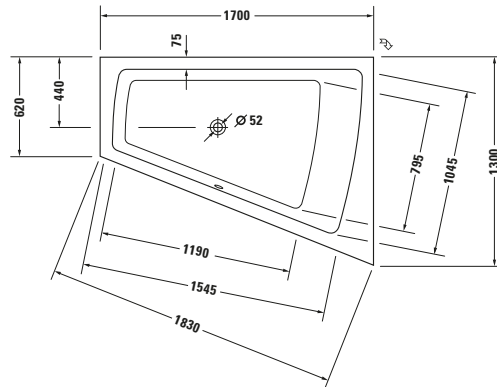

Badewanne

Basis Angaben

Langbezeichnung	Duravit Paiova Badewanne 1700x1300 mm Weiß, Einbau, Material: Sanitäracryl, Trapezförmig, Anzahl Rückenschrägen: 1, Position Ablauf: Mitte, Überlauf – 700215000000000
-----------------	--

Passende Produkte
Passende Artikel

Passende Artikel finden Sie auf unserer Webseite.

Spezifikationen
Montage

Einbauart	Einbau
Position Rückenschräge	Rechts
Nutzinhalt	235 l

Material

Material	Sanitäracryl
----------	--------------

Farbe

Farbwert	Weiß
Glanzgrad	Glänzend

Überlauf

Überlaufart	Drehexcenter
-------------	--------------

Features

Wannengriff möglich	✓
---------------------	---

Vermaßung

Breite / Länge	1700 mm
Tiefe / Breite	1300 mm
Höhe	485 mm
Min. Höhe mit Füßen	605 mm
Höhe mit Wannenträger	620 mm

Logistik

Artikelgewicht	36 kg
----------------	-------

Beschreibungstexte

Ausschreibungstext	Duravit Paiova Badewanne Weiß 1700x1300 mm, Designer: EOOS, Form: Trapezförmig, Sanitäracryl, Einbauart: Einbau, Anzahl Rückenschrägen: 1, Position Rückenschräge: Rechts, Überlauf, Überlaufart: Drehexcenter, Position Überlauf: Mitte, Position Ablauf: Mitte, Weiß, CE-Kennzeichen-1: EN 14516, EAN Nr.: 4021534586804, Artikelgewicht: 36 kg, Nutzinhalt: 235 l, Innentiefe: 460 mm, Abmessungen (Breite / Länge x Tiefe / Breite x Höhe): 1700 x 1300 x 485 mm, Artikel Nr.: 700215000000000
--------------------	---