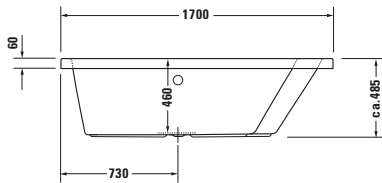

Badewanne

Basis Angaben

Langbezeichnung	Duravit Paiova Badewanne 1700x1300 mm Weiß, Einbau, Material: Sanitäracryl, Trapezförmig, Anzahl Rückenschrägen: 1, Position Ablauf: Mitte, Überlauf – 700215000000000
-----------------	--

Passende Produkte
Passende Artikel

Passende Artikel finden Sie auf unserer Webseite.

Spezifikationen
Montage

Einbauart	Einbau
Position Rückenschräge	Rechts
Nutzinhalt	235 l

Material

Material	Sanitäracryl
----------	--------------

Farbe

Farbwert	Weiß
Glanzgrad	Glänzend

Überlauf

Überlaufart	Drehexcenter
-------------	--------------

Features

Wannengriff möglich	✓
---------------------	---

Vermaßung

Breite / Länge	1700 mm
Tiefe / Breite	1300 mm
Höhe	485 mm
Min. Höhe mit Füßen	605 mm
Höhe mit Wannenträger	620 mm

Logistik

Artikelgewicht	36 kg
----------------	-------

Beschreibungstexte

Ausschreibungstext	Duravit Paiova Badewanne Weiß 1700x1300 mm, Designer: EOOS, Form: Trapezförmig, Sanitäracryl, Einbauart: Einbau, Anzahl Rückenschrägen: 1, Position Rückenschräge: Rechts, Überlauf, Überlaufart: Drehexcenter, Position Überlauf: Mitte, Position Ablauf: Mitte, Weiß, CE-Kennzeichen-1: EN 14516, EAN Nr.: 4021534586804, Artikelgewicht: 36 kg, Nutzinhalt: 235 l, Innentiefe: 460 mm, Abmessungen (Breite / Länge x Tiefe / Breite x Höhe): 1700 x 1300 x 485 mm, Artikel Nr.: 700215000000000
--------------------	---