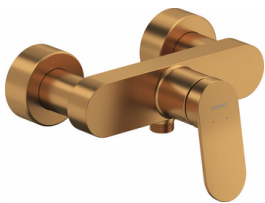

Einhebel-Brausemischer Aufputz

Basis Angaben	
Langbezeichnung	Duravit Wave Einhebel-Brausemischer Aufputz Bronze Gebürstet – WA4230000004

Vermaung	
Hhe	113 mm
Ausladung	78 mm
Stichma	150 mm

Beschreibungstexte	
Ausschreibungstext	Duravit Wave Einhebel-Brausemischer Aufputz Bronze Gebrstet, Form: Rund, Griffvariante: Hebelgriff, Bedienungsart: Mechanisch, Durchflussmenge (3 bar): 24 l/min, Min. empfohlener Betriebsdruck: 1 bar, Temperaturregelung: Keramikmischsystem, Geeignet fr Durchlauferhitzer, Rckflussverhinderer: im Schlauchanschluss, Anschlussma Schlauchanschluss: 1/2", Anschlussma Wasseranschluss: DN 15, Anschlussart Wasseranschluss: S-Anschlsse, EAN Nr.: 4067116105711, Artikelgewicht: 1,66 kg, Ausladung: 78 mm, Abmessungen (Breite / Lnge x Tiefe / Breite x Hhe): 216 x 165 x 113 mm, Artikel Nr.: WA4230000004, Geruschklasse: II

Spezifikationen	
Wasseranschluss	
Anschlussart Wasseranschluss	S-Anschlsse
Anschlussma Wasseranschluss	DN 15
Temperaturregelung	Keramikmischsystem
Durchflussmenge (3 bar)	24 l/min
Anschlussma Schlauchanschluss	1/2"
Geruschklasse	II
Min. empfohlener Betriebsdruck	1 bar
Max. empfohlener Betriebsdruck	5 bar
Farbe	
Farbwert	Bronze
Glanzgrad	Gebrstet

Features	
Geeignet fr Durchlauferhitzer	✓
Rckflussverhinderer	im Schlauchanschluss

Wave # WA4230000004

Design by Duravit

Einhebel-Brausemischer Aufputz

Weitere Informationen finden Sie hier

<https://pro.duravit.de/p/WA4230000004>