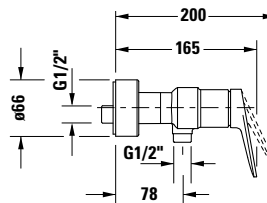

Einhebel-Brausemischer Aufputz

Basis Angaben	
Langbezeichnung	Duravit Wave Einhebel-Brausemischer Aufputz Bronze Gebürstet – WA4230000004

Vermaung	
Hhe	113 mm
Ausladung	78 mm
Stichma	150 mm

Beschreibungstexte	
Ausschreibungstext	Duravit Wave Einhebel-Brausemischer Aufputz Bronze Gebrstet, Form: Rund, Griffvariante: Hebelgriff, Bedienungsart: Mechanisch, Durchflussmenge (3 bar): 24 l/min, Min. empfohlener Betriebsdruck: 1 bar, Temperaturregelung: Keramikmischsystem, Geeignet fr Durchlauferhitzer, Rckflussverhinderer: im Schlauchanschluss, Anschlussma Schlauchanschluss: 1/2", Anschlussma Wasseranschluss: DN 15, Anschlussart Wasseranschluss: S-Anschlsse, EAN Nr.: 4067116105711, Artikelgewicht: 1,66 kg, Ausladung: 78 mm, Abmessungen (Breite / Lnge x Tiefe / Breite x Hhe): 216 x 165 x 113 mm, Artikel Nr.: WA4230000004, Geruschklasse: II

Spezifikationen	
Wasseranschluss	
Anschlussart Wasseranschluss	S-Anschlsse
Anschlussma Wasseranschluss	DN 15
Temperaturregelung	Keramikmischsystem
Durchflussmenge (3 bar)	24 l/min
Anschlussma Schlauchanschluss	1/2"
Geruschklasse	II
Min. empfohlener Betriebsdruck	1 bar
Max. empfohlener Betriebsdruck	5 bar
Farbe	
Farbwert	Bronze
Glanzgrad	Gebrstet