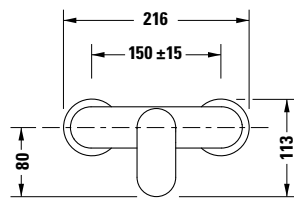

Einhebel-Brausemischer Aufputz

Basis Angaben	
Langbezeichnung	Duravit Wave Einhebel-Brausemischer Aufputz Bronze Gebürstet – WA4230000004

Vermaung	
Hhe	113 mm
Ausladung	78 mm
Stichma	150 mm

Beschreibungstexte	
Ausschreibungstext	Duravit Wave Einhebel-Brausemischer Aufputz Bronze Gebrstet, Form: Rund, Griffvariante: Hebelgriff, Bedienungsart: Mechanisch, Durchflussmenge (3 bar): 24 l/min, Min. empfohlener Betriebsdruck: 1 bar, Temperaturregelung: Keramikmischsystem, Geeignet fr Durchlauferhitzer, Rckflussverhinderer: im Schlauchanschluss, Anschlussma Schlauchanschluss: 1/2", Anschlussma Wasseranschluss: DN 15, Anschlussart Wasseranschluss: S-Anschlsse, EAN Nr.: 4067116105711, Artikelgewicht: 1,66 kg, Ausladung: 78 mm, Abmessungen (Breite / Lnge x Tiefe / Breite x Hhe): 216 x 165 x 113 mm, Artikel Nr.: WA4230000004, Geruschklasse: II

Spezifikationen	
Wasseranschluss	
Anschlussart Wasseranschluss	S-Anschlsse
Anschlussma Wasseranschluss	DN 15
Temperaturregelung	Keramikmischsystem
Durchflussmenge (3 bar)	24 l/min
Anschlussma Schlauchanschluss	1/2"
Geruschklasse	II
Min. empfohlener Betriebsdruck	1 bar
Max. empfohlener Betriebsdruck	5 bar
Farbe	
Farbwert	Bronze
Glanzgrad	Gebrstet

Features	
Geeignet fr Durchlauferhitzer	✓
Rckflussverhinderer	im Schlauchanschluss

Wave # WA4230000004

Design by Duravit

Einhebel-Brausemischer Aufputz

Weitere Informationen finden Sie hier

<https://pro.duravit.de/p/WA4230000004>