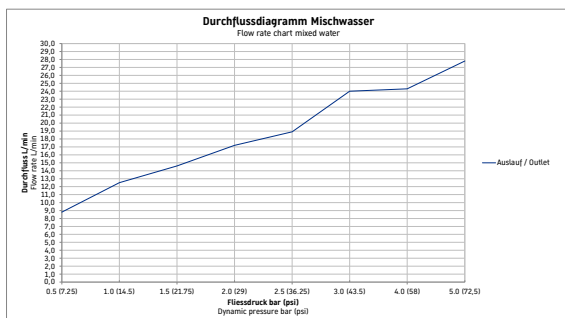

Einhebel-Brausemischer Aufputz

Basis Angaben	
Langbezeichnung	Duravit Wave Einhebel-Brausemischer Aufputz Bronze Gebürstet – WA4230000004

Vermaung	
Hhe	113 mm
Ausladung	78 mm
Stichma	150 mm

Beschreibungstexte	
Ausschreibungstext	Duravit Wave Einhebel-Brausemischer Aufputz Bronze Gebrstet, Form: Rund, Griffvariante: Hebelgriff, Bedienungsart: Mechanisch, Durchflussmenge (3 bar): 24 l/min, Min. empfohlener Betriebsdruck: 1 bar, Temperaturregelung: Keramikmischsystem, Geeignet fr Durchlauferhitzer, Rckflussverhinderer: im Schlauchanschluss, Anschlussma Schlauchanschluss: 1/2", Anschlussma Wasseranschluss: DN 15, Anschlussart Wasseranschluss: S-Anschlsse, EAN Nr.: 4067116105711, Artikelgewicht: 1,66 kg, Ausladung: 78 mm, Abmessungen (Breite / Lnge x Tiefe / Breite x Hhe): 216 x 165 x 113 mm, Artikel Nr.: WA4230000004, Geruschklasse: II

Spezifikationen	
Wasseranschluss	
Anschlussart Wasseranschluss	S-Anschlsse
Anschlussma Wasseranschluss	DN 15
Temperaturregelung	Keramikmischsystem
Durchflussmenge (3 bar)	24 l/min
Anschlussma Schlauchanschluss	1/2"
Geruschklasse	II
Min. empfohlener Betriebsdruck	1 bar
Max. empfohlener Betriebsdruck	5 bar
Farbe	
Farbwert	Bronze
Glanzgrad	Gebrstet