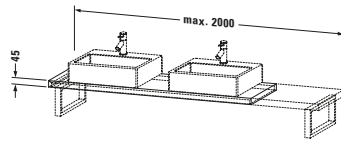

Konsole

Basis Angaben	
Langbezeichnung	Duravit DuraStyle Konsole, Nussbaum dunkel Matt, Rechteckig, Anzahl Ausschnitte: 2 – DS101C02121
Artikel Nr.	DS101C02121

Spezifikationen	
Anzahl Ausschnitte	2
Compact	✓
Oberfläche	Dekor
Oberflächenbehandlung	Direktbeschichtet
Montage	
Montageart	Wandhängend / Wandmontage
Einbauart	Vorwand
Farbe	
Farbwert	Nussbaum dunkel
Glanzgrad	Matt
Material	
Material	Hochverdichtete Dreischicht-Holzspanplatte
Waschplatz	
Position Becken	Links / Rechts

Features	
Hahnlochbohrungen möglich	✓

Lieferumfang	
Technische Dokumentation	
Inkl. Montageanleitung	digital und gedruckt

Logistik	
Artikelgewicht	17 kg
Verkaufsverpackung	
Art Verkaufsverpackung	Karton
Menge / Verkaufsverpackung	1 Stk.
Ab Werk verpackt	✓
Breite Verkaufsverpackung inkl. Artikel	615 mm
Höhe Verkaufsverpackung inkl. Artikel	2080 mm
Tiefe Verkaufsverpackung inkl. Artikel	140 mm
Gewicht Verkaufsverpackung inkl. Artikel	21 kg
Anzahl Packstücke	1

Vermaßung	
Breite / Länge	800 mm
Min. Variable Breite / Länge	800 mm
Max. Variable Breite / Länge	2000 mm
Höhe	45 mm
Tiefe / Breite	480 mm