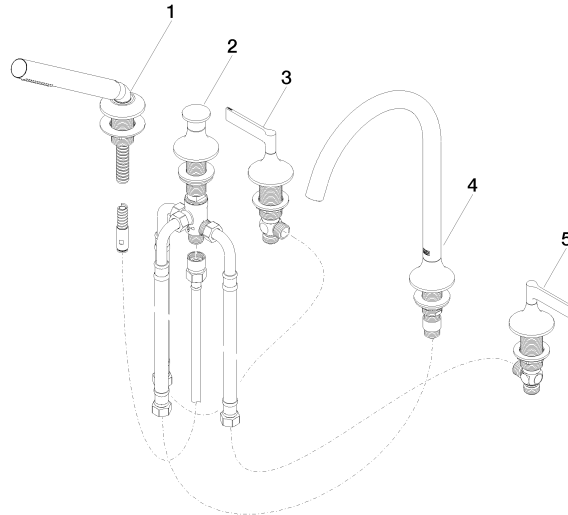

**VAIA Wannen-Fünflochbatterie für Wannenrandmontage mit Umstellung -
Chrom**

VAIA

27 522 819 Produktversion ab 13.03.2017

- Auslauf: runder luftangereicherter Strahl
- Durchfluss max. 21,5 l/min bei 3 bar Fließdruck
- Handbrause: COMPACT RAIN, Durchfluss max. 6,8 l/min (bei 3 Bar)
- Schlauchbrausegarnitur mit Antikalk-System
- automatische Umstellung Wanne/Brause
- Ausladung 220 mm
- Armaturenhöhe 347 mm
- Höhe bis Luftsprudler 244 mm
- Bohrungsdurchmesser Auslauf 32 mm
- Bohrungsdurchmesser Seitenventil 32 mm
- Bohrungsdurchmesser Schlauchbrausegarnitur 32 mm
- Rosette für Auslauf Ø 60 mm
- Rosette für Schlauchbrausegarnitur Ø 60 mm
- Rosette für Seitenventil Ø 60 mm
- Metallbrauseschlauch 1750 mm mit integriertem Verdrehschutz

VAIA Wannen-Fünflochbatterie für Wannenrandmontage mit Umstellung -
Chrom

VAIA

27 522 819 Produktversion ab 13.03.2017

Zertifikate

IAPMO_4976

Belgaqua_22_278_2 LGA_29

WRAS_2310

27 522 819 Produktversion ab 13.03.2017

Ersatzteile für die
anderen
Oberflächenvarianten
finden Sie hier: Platin
gebürstet

Ersatzteilstückliste

Nr.	Artikelnummer	Benennung	Verbaumenge	Lieferzeit
1	27 702 809-00	VAIA Schlauchbrausegarnitur für Wannenrand- bzw. Fliesenrandmontage - Chrom	1,00	10
2	29 140 809-00	VAIA Zweiwege-Umstellung für Wannenrand- bzw. Fliesenrandmontage - Chrom	1,00	10
3	20 000 818-00	VAIA Seitenventil , rechtsschließend , warm - Chrom	1,00	-
Ersatzteil nicht mehr bestellbar, bitte bestellen Sie den Nachfolgeartikel				
5	20 000 819-00	VAIA Seitenventil , linksschließend , kalt - Chrom	1,00	-
Ersatzteil nicht mehr bestellbar, bitte bestellen Sie den Nachfolgeartikel				
4	13 612 809-00	VAIA Wannenauslauf ohne Umstellung für Standmontage - Chrom	1,00	-
Ersatzteil nicht mehr bestellbar, bitte bestellen Sie den Nachfolgeartikel				