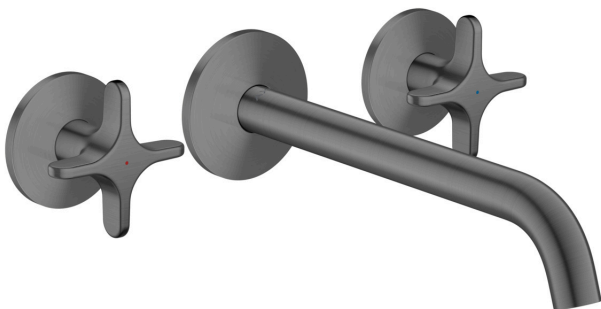

AXOR One

3-Loch Wannenarmatur Unterputz für Wandmontage mit Kreuzgriffen

Oberfläche: **Brushed Black Chrome** Artikelnummer: **48430340**

Beschreibung

Merkmale

- 1 Verbraucher
- Ausladung: 220 mm
- Strahlart Armatur: Normalstrahl
- Keramikventile heiß/kalt 90°
- Anschlussgröße: DN15
- Anschlussart: Grundkörper
- Wandmontage
- min. Betriebsdruck: 1 bar
- max. Betriebsdruck: 10 bar

Technologie

Produktabbildung

Maßzeichnung